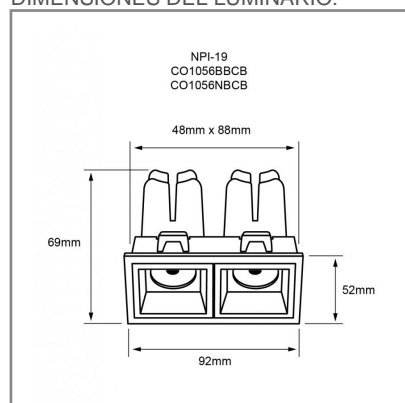

CO1056 **B** **BC** **B** 10W

PRODUCTO ACTIVO

**CONSTRULITA**  
EL SENTIDO DE LA LUZ

Luminario de Interior LED, Empotrado de techo, color blanco. 3000 K, luz calida, material Aluminio y pantalla Policarbonato. NOM-003.

## ACCESORIO

Material cuerpo	Aluminio
Material difusor	Policarbonato
Instalación de producto	Empotrar
IP	40
Color	Blanco
Garantía	5 años
Peso	0.27kg
Consumo total	10W
Flujo de salida	650lm

**NOM** TECNOLOGÍA LED AHORRO SUSTENTABLE EFICIENCIA AMBIENTE

## DIMENSIONES DEL LUMINARIO: