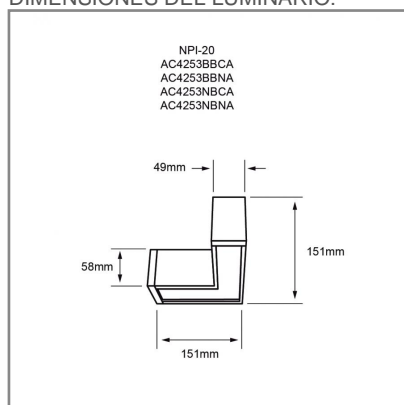

AC4253 **N** **BC** **A** 7.5W

PRODUCTO ACTIVO

CONSTRULITA
EL SENTIDO DE LA LUZ

ACCESORIO PARA LUMINARIO FORMA L, INTERCONECTABLE. COLOR NEGRO, 3000 K LUZ SUAVE CALIDA. NOM-003

VECTOR

ACCESORIO

Material cuerpo	Aluminio / Plástico
Material difusor	Policarbonato
Instalación de producto	Suspender
Color	Negro
Garantía	5 años
Peso	0.4kg
Consumo total	7.5W
Flujo de salida	800lm

NOM TECNOLOGÍA LED AHORRO SUSTENTABLE EFICIENCIA AMBIENTE

DIMENSIONES DEL LUMINARIO:

FUENTE LUMINOSA

Tecnología	LED
Flujo luminoso	800 lm
Vida promedio	50 000 h
Tipo de vida	L80
IRC	80 Ra
Temperatura de color	3 000 K
Ángulo de apertura	100 °