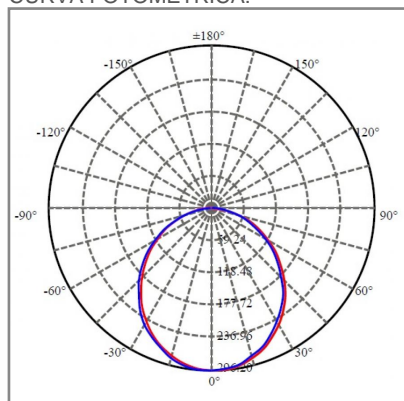

NOM TECNOLOGÍA LED AHORRO SUSTENTABLE EFICIENCIA AMBIENTE

DIMENSIONES DEL LUMINARIO:

FUENTE LUMINOSA

Tecnología	LED
Flujo luminoso	800 lm
Vida promedio	50 000 h
Tipo de vida	L80
IRC	80 Ra
Temperatura de color	3 000 K
Ángulo de apertura	100 °

CURVA FOTOMÉTRICA:

SISTEMA ELÉCTRICO Y CONTROL

Frecuencia de operación	50 Hz/60 Hz
Factor de potencia	> 0.9
Corriente de entrada	0.08 A-0.03 A
Temperatura de operación	-20 °C a 40 °C
Voltaje de entrada	100 V ~-277 V ~