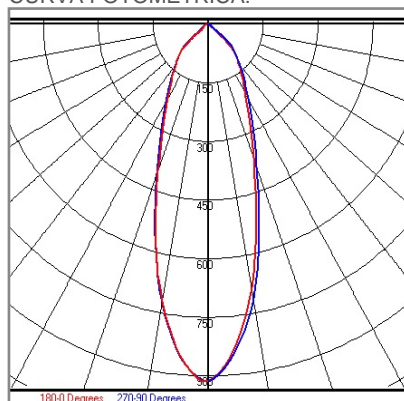

DIMENSIONES DEL LUMINARIO:

FUENTE LUMINOSA

Tecnología	LED
Flujo luminoso	650 lm
Vida promedio	25 000 h
Tipo de vida	L70
IRC	80 Ra
Temperatura de color	2 700 K
Ángulo de apertura	38 °

CURVA FOTOMÉTRICA:

SISTEMA ELÉCTRICO Y CONTROL