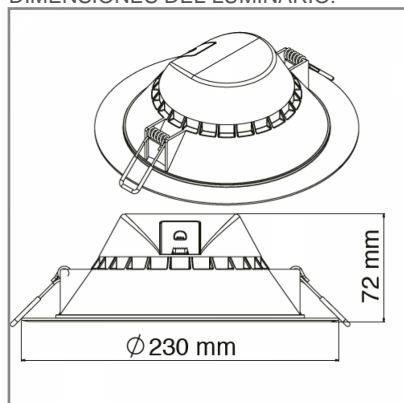

RE1058 **B** **BC** **B** 21W

PRODUCTO EN AGOTAMIENTO

CONSTRULITA
EL SENTIDO DE LA LUZ

DOWNLIGHT ELEMENTAL es un luminario de 21w para empotrar en plafon; ideal para luz general en aplicaciones Residenciales, Hospitalidad y Servicios.

DOWNLIGHT

ACCESORIO

Material cuerpo	Plástico Inyectado
Material reflector	Plástico
Material difusor	Acrílico
Instalación de producto	Empotrar
IP	51
Color	Blanco
Garantía	5 años
Consumo total	21W
Flujo de salida	1520lm
Ik	4

DIMENSIONES DEL LUMINARIO:

FUENTE LUMINOSA

Tecnología	LED
Flujo luminoso	1 788.23529411765 lm
Vida promedio	25 000 h
Tipo de vida	L70
IRC	80 Ra
Temperatura de color	3 000 K
Ángulo de apertura	110 °

CURVA FOTOMÉTRICA: