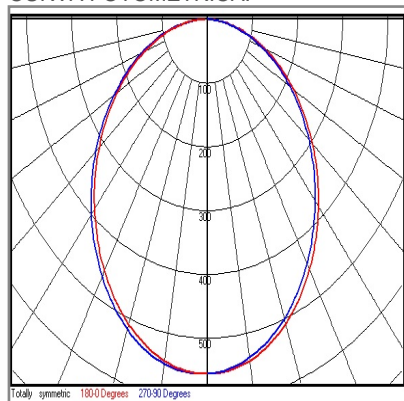

DIMENSIONES DEL LUMINARIO:

FUENTE LUMINOSA

Tecnología	LED
Flujo luminoso	1 788.23529411765 lm
Vida promedio	25 000 h
Tipo de vida	L70
IRC	80 Ra
Temperatura de color	3 000 K
Ángulo de apertura	110 °

CURVA FOTOMÉTRICA: