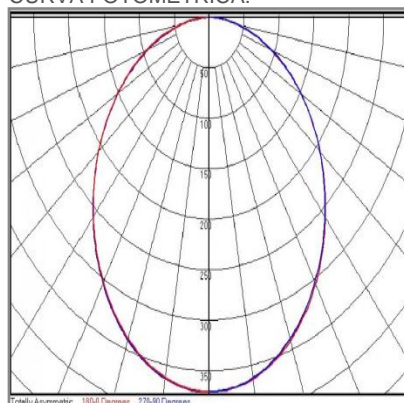

CURVA FOTOMÉTRICA:

SISTEMA ELÉCTRICO Y CONTROL

Equipo	Driver electrónico
Frecuencia de operación	50/60 Hz
Factor de potencia	> 0,9
Corriente de entrada	0.102-0.059 A
Temperatura de operación	-10 a 40 °C
Distorsiones armónicas (THD)	< 20 %
Voltaje de entrada	127-220 Vca

La información técnica de los productos está sujeta a cambios sin previo aviso.
www.construlitalighting.com