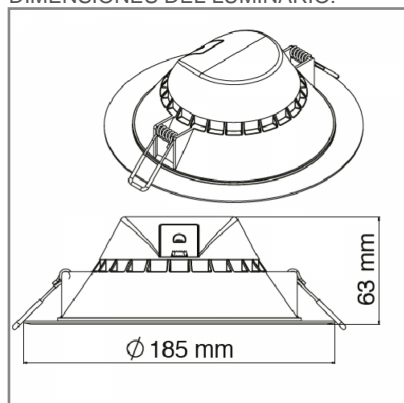

RE1056 **B** **BF** **B** 13W

PRODUCTO EN AGOTAMIENTO

CONSTRULITA
EL SENTIDO DE LA LUZ

DOWNLIGHT ELEMENTAL es un luminario de 13w para empotrar en plafon; ideal para luz general en aplicaciones Residenciales, Hospitalidad y Servicios.

DOWNLIGHT

ACCESORIO

Material cuerpo	Plástico Inyectado
Material reflector	Plástico
Material difusor	Acrílico
Instalación de producto	Empotrar
IP	51
Color	Blanco
Garantía	5 años
Consumo total	13W
Flujo de salida	1160lm
Ik	4

TECNOLOGÍA **LED** AHORRO SUSTENTABLE EFICIENCIA AMBIENTE

DIMENSIONES DEL LUMINARIO:

FUENTE LUMINOSA

Tecnología	LED
Flujo luminoso	1 364.70588235294 lm
Vida promedio	25 000 h
Tipo de vida	L70
IRC	80 Ra
Temperatura de color	6 500 K
Ángulo de apertura	110 °