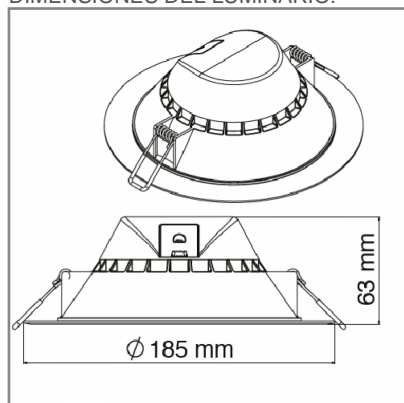

## ACCESORIO

Material cuerpo	Plástico Inyectado
Material reflector	Plástico
Material difusor	Acrílico
Instalación de producto	Empotrar
IP	51
Color	Blanco
Garantía	5 años
Consumo total	13W
Flujo de salida	1100lm
Ik	4

## DIMENSIONES DEL LUMINARIO: