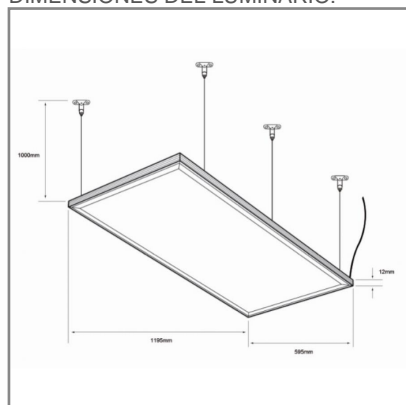

Luminario para empotrar 120x60 cm Fabricado en lamina de aluminio Pintura electrostática color blanca Driver multivoltaje para operar tira de leds de 42 watts 4000 K Difusor opalino Precableado

PANELED
ACCESORIO

Material cuerpo	Aluminio
Material difusor	Policarbonato
Instalación de producto	Suspender
Color	Blanco
Garantía	5 años
Peso	5.52kg
Consumo total	42W

DIMENSIONES DEL LUMINARIO:

FUENTE LUMINOSA

Tecnología	LED
Flujo luminoso	3 800 lm
Vida promedio	25 000 h
Tipo de vida	L70
IRC	80 Ra
Temperatura de color	4 000 K
Ángulo de apertura	110 °