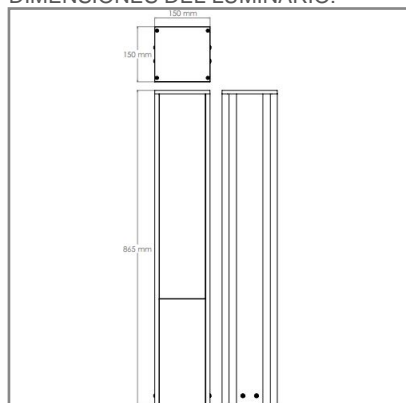

OU9832 **G** **BN** **A** 34W

PRODUCTO ACTIVO

CONSTRULITA
EL SENTIDO DE LA LUZ*Luminario de sobreponer en piso con luz de cortesía 360°. Potencia de línea 34 W. Luminario de uso exterior.*

CUBIC MINIPOSTE

ACCESORIO

Material cuerpo	Aluminio Extruido
Material difusor	Acrílico
Instalación de producto	Sobreponer
IP	65
Color	Gris
Garantía	5 años
Consumo total	34W
Flujo de salida	1700lm
Ik	5

DIMENSIONES DEL LUMINARIO: