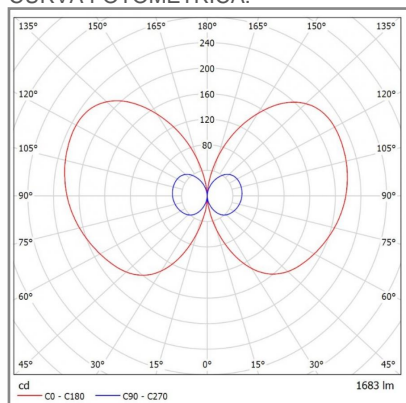

OU9832 **G** **BN** **A** 34W

PRODUCTO OBSOLETO

CONSTRULITA
EL SENTIDO DE LA LUZ*Luminario de sobreponer en piso con luz de cortesía 360°. Potencia de línea 34 W. Luminario de uso exterior.*

CUBIC MINIPOSTE

ACCESORIO

Material cuerpo	Aluminio Extruido
Material difusor	Acrílico PMMA Blanco Opalino
Instalación de producto	Sobreponer
IP	65
Color	Gris
Garantía	5 años
Consumo total	34W
Flujo de salida	1,700lm

DIMENSIONES DEL LUMINARIO:

FUENTE LUMINOSA

Tecnología	LED
Flujo luminoso	1,955 lm
Vida promedio	25 000 h
Tipo de vida	L70
IRC	70 Ra
Temperatura de color	4 000 K
Ángulo de apertura	360 °

CURVA FOTOMÉTRICA:

SISTEMA ELÉCTRICO Y CONTROL