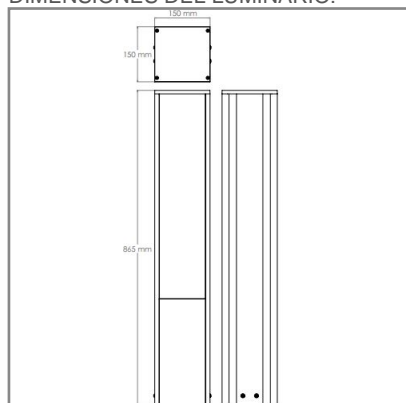

OU9832 **G** **BN** **A** 34W

PRODUCTO OBSOLETO

CONSTRULITA
EL SENTIDO DE LA LUZ*Luminario de sobreponer en piso con luz de cortesía 360°. Potencia de línea 34 W. Luminario de uso exterior.*

CUBIC MINIPOSTE

ACCESORIO

Material cuerpo	Aluminio Extruido
Material difusor	Acrílico PMMA Blanco Opalino
Instalación de producto	Sobreponer
IP	65
Color	Gris
Garantía	5 años
Consumo total	34W
Flujo de salida	1,700lm

DIMENSIONES DEL LUMINARIO: