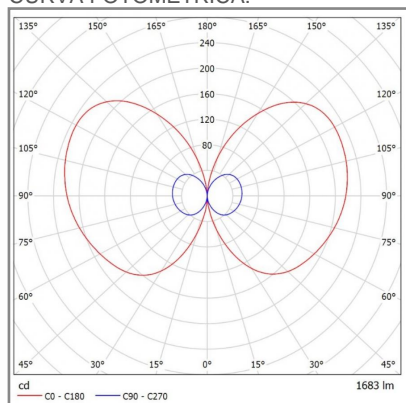

OU9832 **G** **BN** **A** 34W

PRODUCTO ACTIVO

CONSTRULITA
EL SENTIDO DE LA LUZ*Luminario de sobreponer en piso con luz de cortesía 360°. Potencia de línea 34 W. Luminario de uso exterior.*

CUBIC MINIPOSTE

ACCESORIO

Material cuerpo	Aluminio Extruido
Material difusor	Acrílico
Instalación de producto	Sobreponer
IP	65
Color	Gris
Garantía	5 años
Consumo total	34W
Flujo de salida	1700lm
Ik	5

DIMENSIONES DEL LUMINARIO:

FUENTE LUMINOSA

Tecnología	LED
Flujo luminoso	1,955 lm
Vida promedio	25,000 h
Tipo de vida	L70
IRC	70 Ra
Temperatura de color	4000 K
Ángulo de apertura	360 °

CURVA FOTOMÉTRICA:

SISTEMA ELÉCTRICO Y CONTROL