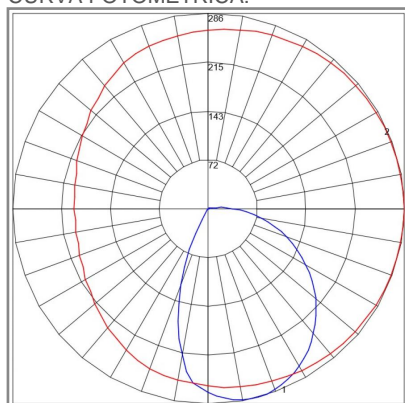

DIMENSIONES DEL LUMINARIO:

FUENTE LUMINOSA

Tecnología	LED
Flujo luminoso	720 lm
Vida promedio	50 000 h
Tipo de vida	L70
IRC	80 Ra
Temperatura de color	4 000 K
Ángulo de apertura	60x180 °

CURVA FOTOMÉTRICA: