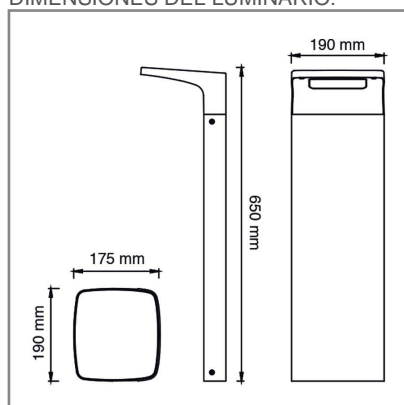

OU9095 **F** **BN** **B** 11W

PRODUCTO ACTIVO

CONSTRULITA
EL SENTIDO DE LA LUZ

ANDAR Miniposte es un luminario ornametal de sobreponer en piso para exterior en áreas de semi-intemperie.
Difusor de policarbonato frosted..

ANDAR

ACCESORIO

Material cuerpo	Aluminio Inyectado
Material difusor	Policarbonato
Instalación de producto	Sobreponer
IP	54
Color	Grafito
Garantía	5 años
Consumo total	11W
Flujo de salida	625lm
Ik	5

NOM TECNOLOGÍA LED AHORRO SUSTENTABLE EFICIENCIA AMBIENTE

DIMENSIONES DEL LUMINARIO:

FUENTE LUMINOSA

Tecnología	LED
Flujo luminoso	720 lm
Vida promedio	50 000 h
Tipo de vida	L70
IRC	80 Ra
Temperatura de color	4 000 K
Ángulo de apertura	60x180 °

CURVA FOTOMÉTRICA: