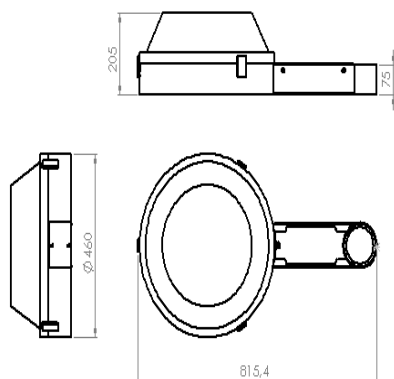

OU9086 **F** **BF** **A** 80W

PRODUCTO ACTIVO

**CONSTRULITA**  
EL SENTIDO DE LA LUZ

URBAN CITY, es un luminario para punta de poste con cuerpo en inyección de aluminio acabado en pintura horneada micropulverizada color grafito, con tecnología LED. Su diseño contemporáneo lo hace adecuado para zonas urbanas peatonales, parques, jardines y calles de fraccionamientos privados.

## ACCESORIO

Material cuerpo	Aluminio Inyectado
Material reflector	Aluminio en gris
Material difusor	PMMA
Instalación de producto	Punta de Poste
IP	65
Color	Grafito
Garantía	5 años
Consumo total	80W
Flujo de salida	9,200lm

## DIMENSIONES DEL LUMINARIO: