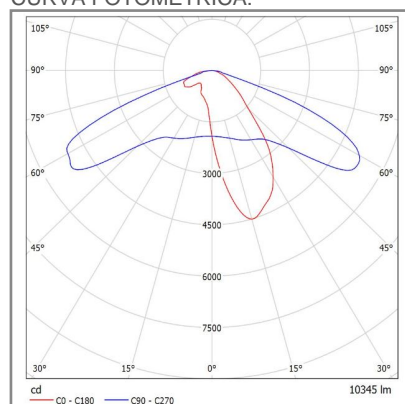

CURVA FOTOMÉTRICA:

SISTEMA ELÉCTRICO Y CONTROL

Frecuencia de operación	60 Hz
Factor de potencia	> 0,94
Corriente de entrada	0,630 - 0,297 A
Temperatura de operación	-20 °C a 40 °C °C
Distorsiones armónicas (THD)	< 10 %

La información técnica de los productos está sujeta a cambios sin previo aviso.

www.construlitalighting.com