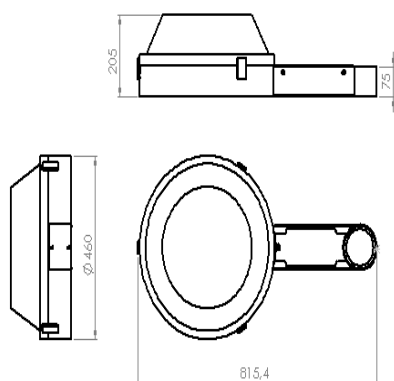

OU9086 **F** **BF** **A** 80W

PRODUCTO ACTIVO

CONSTRULITA
EL SENTIDO DE LA LUZ

URBAN CITY, es un luminario para punta de poste con cuerpo en inyección de aluminio acabado en pintura horneada micropulverizada color grafito, con tecnología LED. Su diseño contemporáneo lo hace adecuado para zonas urbanas peatonales, parques, jardines y calles de fraccionamientos privados.

URBANCITY

ACCESORIO

| | |
|-------------------------|--------------------|
| Material cuerpo | Aluminio Inyectado |
| Material reflector | Aluminio en gris |
| Material difusor | PMMA |
| Instalación de producto | Punta de Poste |
| IP | 65 |
| Color | Grafito |
| Garantía | 5 años |
| Consumo total | 80W |
| Flujo de salida | 9,200lm |

DIMENSIONES DEL LUMINARIO:

FUENTE LUMINOSA

| | |
|----------------------|-----------|
| Tecnología | LED |
| Flujo luminoso | 10,580 lm |
| Vida promedio | 50 000 h |
| Tipo de vida | L70 |
| IRC | 85 Ra |
| Temperatura de color | 5 000 K |
| Ángulo de apertura | Tipo 2 ° |