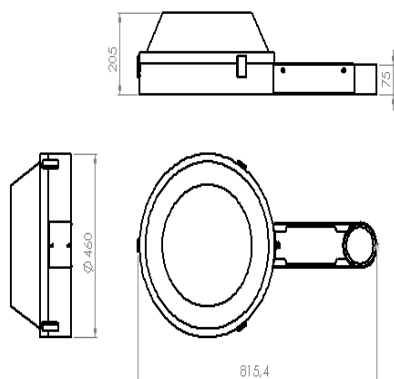

URBANCITY

ACCESORIO

Material cuerpo	Aluminio Inyectado
Material reflector	Aluminio en gris
Material difusor	PMMA
Instalación de producto	Punta de Poste
IP	65
Color	Grafito
Garantía	5 años
Consumo total	80W
Flujo de salida	9,200lm

DIMENSIONES DEL LUMINARIO:

FUENTE LUMINOSA

Tecnología	LED
Flujo luminoso	10,580 lm
Vida promedio	50 000 h
Tipo de vida	L70
IRC	85 Ra
Temperatura de color	5 000 K
Ángulo de apertura	Tipo 2 °

CURVA FOTOMÉTRICA: