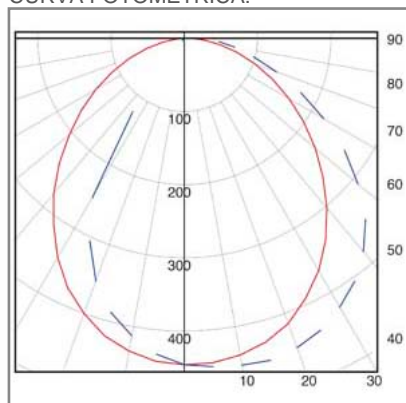

Material cuerpo	Aluminio Inyectado
Material difusor	Policarbonato frosted
Instalación de producto	Sobreponer
IP	54
Color	Gris
Garantía	5 años
Consumo total	14W
Flujo de salida	1,170lm

NOM | TECNOLOGÍA LED | AHORRO SUSTENTABLE
EFICIENCIA AMBIENTE

DIMENSIONES DEL LUMINARIO:

FUENTE LUMINOSA

Tecnología	LED
Flujo luminoso	1,346 lm
Vida promedio	35 000 h
Tipo de vida	L70
IRC	85 Ra
Temperatura de color	4 000 K
Ángulo de apertura	100 (H) / 90 (V) °

CURVA FOTOMÉTRICA: