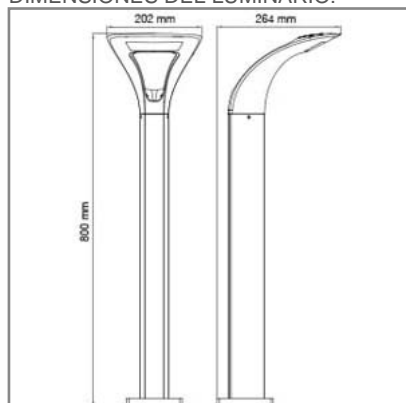

OU9085 **G** **BN** **B** 14W

PRODUCTO EN AGOTAMIENTO

CONSTRULITA
EL SENTIDO DE LA LUZ*ANDAR Miniposte es un luminario ornamental de sobreponer en piso para exterior en áreas de intemperie.*

ANDAR

ACCESORIO

Material cuerpo	Aluminio Inyectado
Material difusor	Policarbonato frosted
Instalación de producto	Sobreponer
IP	54
Color	Gris
Garantía	5 años
Consumo total	14W
Flujo de salida	1,170lm

NOM | TECNOLOGÍA LED | AHORRO SUSTENTABLE
EFICIENCIA AMBIENTE

DIMENSIONES DEL LUMINARIO:

FUENTE LUMINOSA

Tecnología	LED
Flujo luminoso	1,346 lm
Vida promedio	35 000 h
Tipo de vida	L70
IRC	85 Ra
Temperatura de color	4 000 K
Ángulo de apertura	100 (H) / 90 (V) °

CURVA FOTOMÉTRICA: