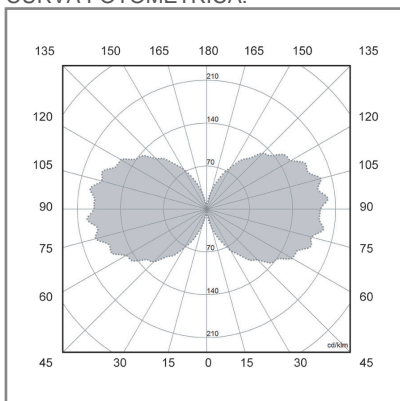

CUBIC MINIPOSTE

ACCESORIO

Material cuerpo	Aluminio Extruido
Material reflector	Lamina de aluminio pintada alta reflectancia
Material difusor	Acrílico
Instalación de producto	Sobreponer
IP	65
Color	Gris
Garantía	5 años
Consumo total	18W
Flujo de salida	1089lm
Ik	5

DIMENSIONES DEL LUMINARIO:

FUENTE LUMINOSA

Tecnología	LED
Flujo luminoso	1 252.35 lm
Vida promedio	25 000 h
Tipo de vida	L70
IRC	70 Ra
Temperatura de color	4 000 K
Ángulo de apertura	180 °

CURVA FOTOMÉTRICA: