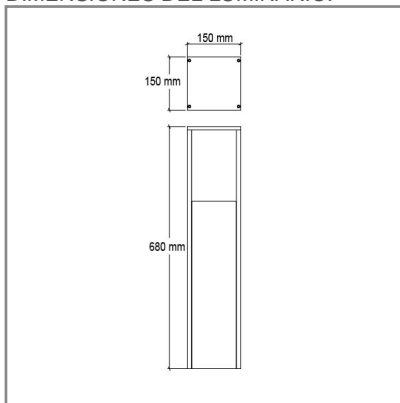

OU9050 **G** **BN** **B** 18W

PRODUCTO ACTIVO

CONSTRULITA
EL SENTIDO DE LA LUZ

Cubic de Sobreponer en piso , con LED de 2x9 W (Si incluida) 4000 K. Equipo: Driver Electrónico 127-220 V~ (Si incluido), Color: Gris.

CUBIC MINIPOSTE

ACCESORIO

Material cuerpo	Aluminio Extruido
Material reflector	Lamina de aluminio pintada alta reflectancia
Material difusor	Acrílico
Instalación de producto	Sobreponer
IP	65
Color	Gris
Garantía	5 años
Consumo total	18W
Flujo de salida	1089lm
Ik	5

DIMENSIONES DEL LUMINARIO:

FUENTE LUMINOSA

Tecnología	LED
Flujo luminoso	1 252.35 lm
Vida promedio	25 000 h
Tipo de vida	L70
IRC	70 Ra
Temperatura de color	4 000 K
Ángulo de apertura	180 °

CURVA FOTOMÉTRICA: