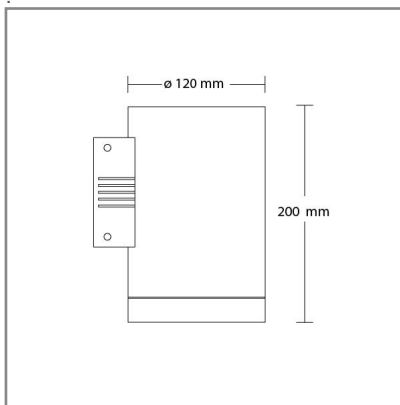

OU6027 **G** **29** **D** 50W

PRODUCT OBSOLETE

CONSTRULITA
EL SENTIDO DE LA LUZ

Sombras del segmento Arquitectónico de uso Exterior para Sobreponer en muro de 50 W

SOMBRAS

Material cuerpo	Aluminio Inyectado
Instalación de producto	Sobreponer
Color	Gris
Consumo total	50W
Flujo de salida	550lm

Tecnología	Halógena
Base	E26/E27
Vida promedio	2 500 h
Tipo de vida	L70
Temperatura de color	3 000 K
Ángulo de apertura	38 41 °

Corriente de entrada	0.39 A
Voltaje de entrada	127 Vca

La información técnica de los productos está sujeta a cambios sin previo aviso.
www.construlitalighting.com