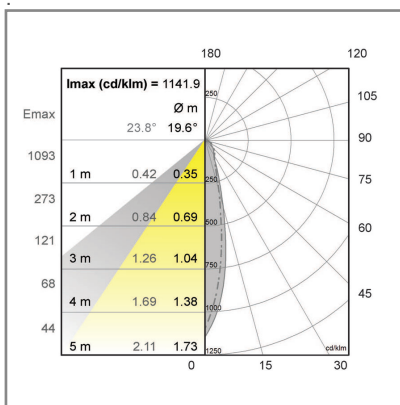

OU6027 **G** **29** **D** 50W

PRODUCT OBSOLETE

CONSTRULITA
EL SENTIDO DE LA LUZ

Sombras del segmento Arquitectónico de uso Exterior para Sobreponer en muro de 50 W

SOMBRAS

Material cuerpo	Aluminio Inyectado
Instalación de producto	Sobreponer
Color	Gris
Consumo total	50W
Flujo de salida	550lm

Tecnología	Halógena
Base	E26/E27
Vida promedio	2 500 h
Tipo de vida	L70
Temperatura de color	3 000 K
Ángulo de apertura	38 41 °

Corriente de entrada	0.39 A
Voltaje de entrada	127 Vca

La información técnica de los productos está sujeta a cambios sin previo aviso.
www.construlitalighting.com