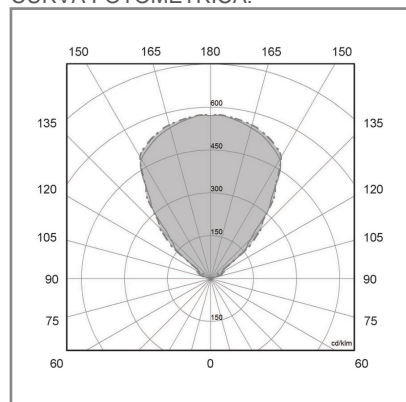

OU3001 **G** **BC** **D** 4.5W

PRODUCTO OBSOLETO

CONSTRULITA
EL SENTIDO DE LA LUZ

Luminario de empotrar en piso, arillo en inyección de aluminio, acabado en pintura electrostática color gris, difusor de cristal templado, housing de aluminio pintado con pintura electrostática de Alta Reflectancia color blanco. Hecho en Tecnología Led de 4.5W de consumo total, acabado, blanco cálido, con Driver en 127V, integrado.

FRAGATAS

ACCESORIO

Material cuerpo	Aluminio Inyectado
Material difusor	Cristal Opalino
Instalación de producto	Empotrar
IP	67
Color	Gris
Consumo total	4.5W

DIMENSIONES DEL LUMINARIO:

FUENTE LUMINOSA

Tecnología	LED
Vida promedio	50 000 h
Tipo de vida	L70
IRC	80 Ra
Temperatura de color	3 000 K
Ángulo de apertura	130 °

CURVA FOTOMÉTRICA:

SISTEMA ELÉCTRICO Y CONTROL

Equipo	Driver Integrado Dimeable
Frecuencia de operación	60 Hz
Factor de potencia	> 0.90
Corriente de entrada	0.037 A
Voltaje de entrada	127 Vca

La información técnica de los productos está sujeta a cambios sin previo aviso.