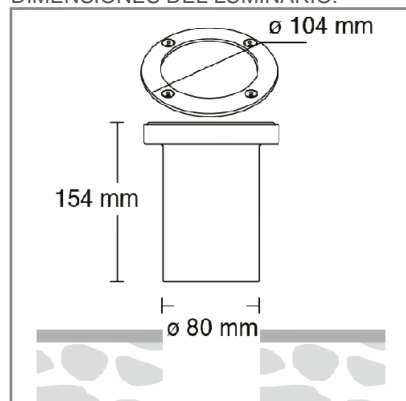

OU3001 **G** **BC** **D** 4.5W

PRODUCTO OBSOLETO

CONSTRULITA
EL SENTIDO DE LA LUZ

Luminario de empotrar en piso, arillo en inyección de aluminio, acabado en pintura electrostática color gris, difusor de cristal templado, housing de aluminio pintado con pintura electrostática de Alta Reflectancia color blanco. Hecho en Tecnología Led de 4.5W de consumo total, acabado, blanco cálido, con Driver en 127V, integrado.

FRAGATAS

ACCESORIO

Material cuerpo	Aluminio Inyectado
Material difusor	Cristal Opalino
Instalación de producto	Empotrar
IP	67
Color	Gris
Consumo total	4.5W

DIMENSIONES DEL LUMINARIO:

FUENTE LUMINOSA

Tecnología	LED
Vida promedio	50 000 h
Tipo de vida	L70
IRC	80 Ra
Temperatura de color	3 000 K
Ángulo de apertura	130 °

CURVA FOTOMÉTRICA:

SISTEMA ELÉCTRICO Y CONTROL

Equipo	Driver Integrado Dimeable
Frecuencia de operación	60 Hz
Factor de potencia	> 0.90
Corriente de entrada	0.037 A
Voltaje de entrada	127 Vca

La información técnica de los productos está sujeta a cambios sin previo aviso.