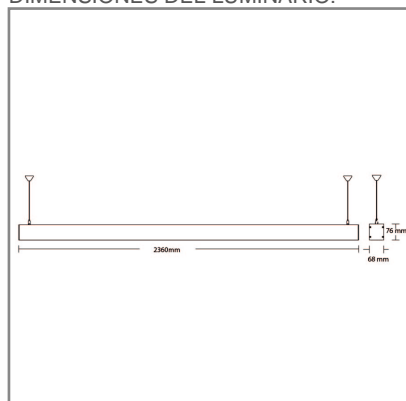

SLIM

ACCESORIO

Material cuerpo	Aluminio Extruido
Material reflector	Aluminio Especular
Material difusor	Acrílico
Instalación de producto	Suspender
IP	40
Color	Blanco
Garantía	5 años
Consumo total	45W
Flujo de salida	5400lm

DIMENSIONES DEL LUMINARIO:

FUENTE LUMINOSA

Tecnología	LED
Flujo luminoso	6 200 lm
Vida promedio	50 000 h
Tipo de vida	L70
IRC	80 Ra
Temperatura de color	4 000 K
Ángulo de apertura	120 °

CURVA FOTOMÉTRICA: