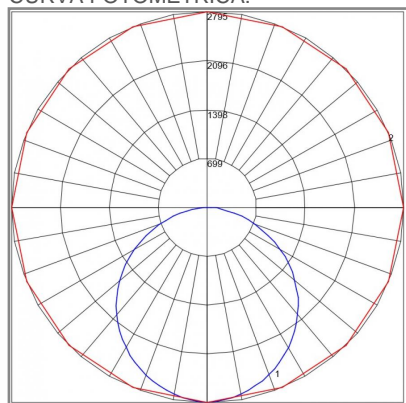

DIMENSIONES DEL LUMINARIO:

FUENTE LUMINOSA

Tecnología	LED
Flujo luminoso	10 100 lm
Vida promedio	50 000 h
Tipo de vida	L70
IRC	80 Ra
Temperatura de color	4 000 K
Ángulo de apertura	120 °

CURVA FOTOMÉTRICA: