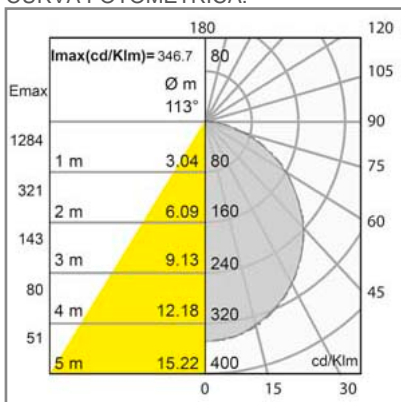

OF8025 **B** **BC** **A** **-A** 36W

PRODUCTO EN DESARROLLO

CONSTRULITA
EL SENTIDO DE LA LUZ

Luminario Paneled, de empotrar o suspender (accesorio AC1097S no incluido) de 2'x2' cuerpo en aluminio extruido, acabado con pintura horneada micropulverizada color blanco, difusor de acrílico, ángulo de apertura 120°, Tecnología Led 36W de consumo total, 3200 lm, 4000K. Producto desarrollado para Walmart de México.

DIMENSIONES DEL LUMINARIO:

FUENTE LUMINOSA

Tecnología	LED
Vida promedio	50 000 h
Tipo de vida	L85
IRC	80 Ra
Temperatura de color	4 000 K
Ángulo de apertura	120 °

CURVA FOTOMÉTRICA:

SISTEMA ELÉCTRICO Y CONTROL