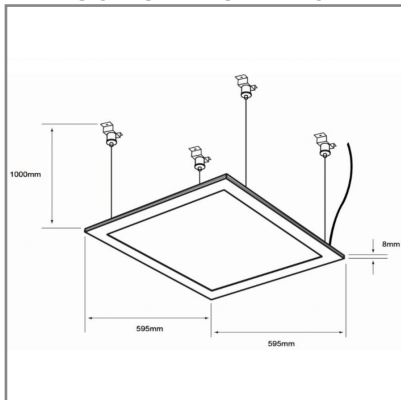

OF8025 **B** **BC** **A** **-A** 36W

PRODUCTO EN DESARROLLO

CONSTRULITA
EL SENTIDO DE LA LUZ

Luminario Paneled, de empotrar o suspender (accesorio AC1097S no incluido) de 2'x2' cuerpo en aluminio extruido, acabado con pintura horneada micropulverizada color blanco, difusor de acrílico, ángulo de apertura 120°, Tecnología Led 36W de consumo total, 3200 lm, 4000K. Producto desarrollado para Walmart de México.

PANELED

ACCESORIO

Material cuerpo	Aluminio Extruido
Material reflector	Película de Aluminio
Material difusor	Acrílico Opalino
Instalación de producto	Suspender
IP	40
Color	Blanco
Garantía	10 años
Consumo total	36W
Flujo de salida	3200lm

DIMENSIONES DEL LUMINARIO:

FUENTE LUMINOSA

Tecnología	LED
Vida promedio	50 000 h
Tipo de vida	L85
IRC	80 Ra
Temperatura de color	4 000 K
Ángulo de apertura	120 °

CURVA FOTOMÉTRICA:

SISTEMA ELÉCTRICO Y CONTROL