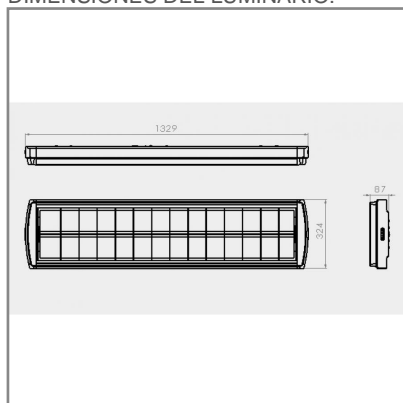

OF4243 **B** **BN** **A** 45W

PRODUCTO EN AGOTAMIENTO

**CONSTRULITA**  
EL SENTIDO DE LA LUZ

Óptica europea de Sobreponer en techo, con LED integrada de 45W 95° 4000 K (Si incluida) Equipo: Driver Electrónico 127-277 V~ (incluido), IRC 80. Color: Blanco.

## ACCESORIO

Material cuerpo	Acero laminado con tapas de Plástico inyectado
Material difusor	Aluminio Semiespecular
Instalación de producto	Sobreponer
IP	10
Color	Blanco
Garantía	5 años
Consumo total	45W
Flujo de salida	3600lm
Ik	4

## DIMENSIONES DEL LUMINARIO: