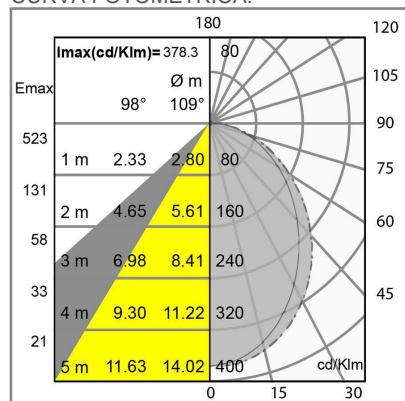

SLIM

ACCESORIO

Material cuerpo	Aluminio Estruido
Material reflector	Aluminio Especula
Material difusor	Acrilico Opalino
Instalación de producto	Sobreponer
IP	40
Color	Blanco
Garantía	5 años
Consumo total	45W
Flujo de salida	5400lm

DIMENSIONES DEL LUMINARIO:

FUENTE LUMINOSA

Tecnología	LED
Flujo luminoso	6 200 lm
Vida promedio	50 000 h
Tipo de vida	L70
IRC	80 Ra
Temperatura de color	4 000 K
Ángulo de apertura	120 °

CURVA FOTOMÉTRICA: