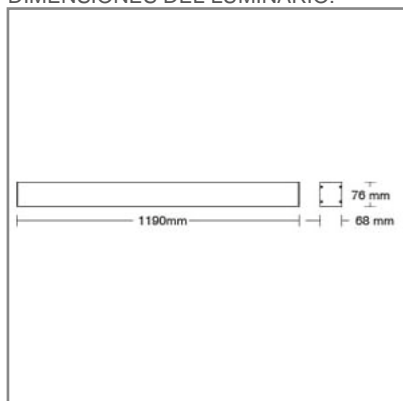

OF4048 **B** **BN** **A** 36W

PRODUCTO ACTIVO

CONSTRULITA
EL SENTIDO DE LA LUZ

Luminario SLIM de sobreponer, cuerpo en aluminio extruido, difusor de acrílico opalino, pintura horneada micropulverizada, color blanco. Con tecnología Led , de 36W de consumo total, 4 000K, Driver electrónico multivoltaje 120-277V, integrado, óptica de 110°

SLIM

ACCESORIO

Material cuerpo	Aluminio Extruido
Material difusor	Policarbonato frosted
Instalación de producto	Sobreponer
IP	40
Color	Blanco
Garantía	5 años
Consumo total	36W
Flujo de salida	4300lm

DIMENSIONES DEL LUMINARIO: