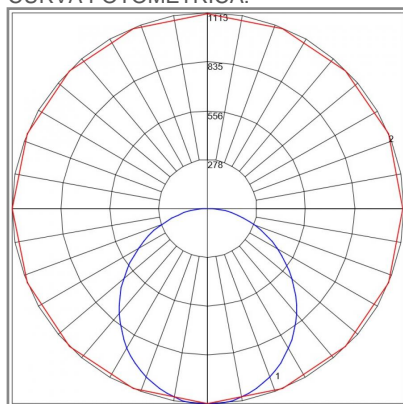

OF4048 **B** **BN** **A** 36W

PRODUCTO ACTIVO

CONSTRULITA
EL SENTIDO DE LA LUZ

Luminario SLIM de sobreponer, cuerpo en aluminio extruido, difusor de acrílico opalino, pintura horneada micropulverizada, color blanco. Con tecnología Led , de 36W de consumo total, 4 000K, Driver electrónico multivoltaje 120-277V, integrado, óptica de 110°

SLIM

ACCESORIO

Material cuerpo	Aluminio Extruido
Material difusor	Policarbonato frosted
Instalación de producto	Sobreponer
IP	40
Color	Blanco
Garantía	5 años
Consumo total	36W
Flujo de salida	4300lm

DIMENSIONES DEL LUMINARIO:

FUENTE LUMINOSA

Tecnología	LED
Flujo luminoso	4 945 lm
Vida promedio	50 000 h
Tipo de vida	L70
IRC	80 Ra
Temperatura de color	4 000 K
Ángulo de apertura	120 °

CURVA FOTOMÉTRICA:

SISTEMA ELÉCTRICO Y CONTROL