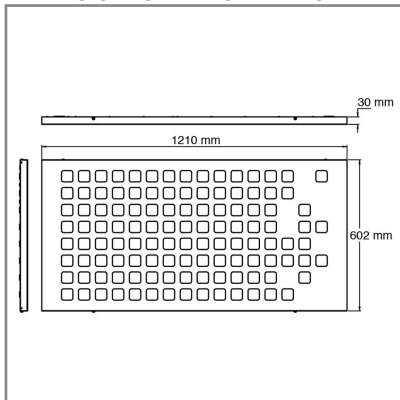

PIXELED

ACCESORIO

Material cuerpo	Acero laminado
Material difusor	Acrílico
Instalación de producto	Empotrar
IP	20
Color	Blanco
Garantía	5 años
Consumo total	73W
Flujo de salida	5013lm
Ik	4

DIMENSIONES DEL LUMINARIO: