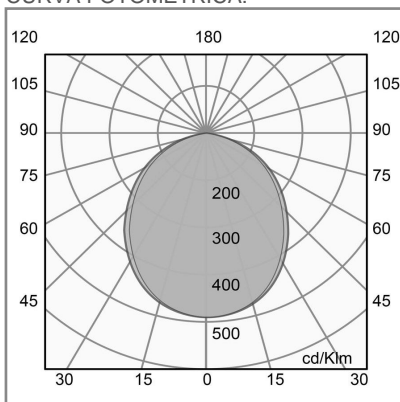

PIXELED

ACCESORIO

Material cuerpo	Acero laminado
Material difusor	Acrílico
Instalación de producto	Empotrar
IP	20
Color	Blanco
Garantía	5 años
Consumo total	73W
Flujo de salida	5013lm
Ik	4

DIMENSIONES DEL LUMINARIO:

FUENTE LUMINOSA

Tecnología	LED
Flujo luminoso	5 013 lm
Vida promedio	50 000 h
Tipo de vida	L70
IRC	80 Ra
Temperatura de color	4 000 K
Ángulo de apertura	90 °

CURVA FOTOMÉTRICA:

SISTEMA ELÉCTRICO Y CONTROL