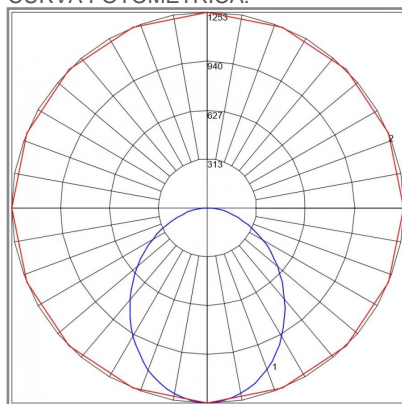

DIMENSIONES DEL LUMINARIO:

FUENTE LUMINOSA

Tecnología	LED
Flujo luminoso	3 000 lm
Vida promedio	5 000 h
Tipo de vida	L70
IRC	80 Ra
Temperatura de color	4 000 K
Ángulo de apertura	90 °

CURVA FOTOMÉTRICA:

SISTEMA ELÉCTRICO Y CONTROL