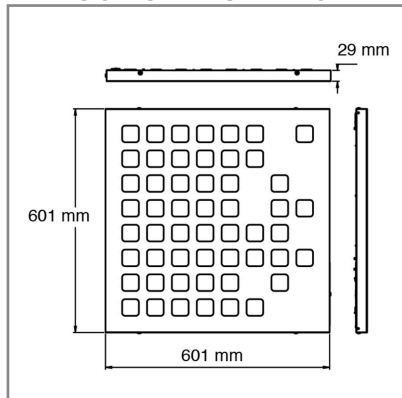

PIXELED

ACCESORIO

Material cuerpo	Acero laminado
Material reflector	Opalino de alta transmitancia
Material difusor	Acrílico
Instalación de producto	Empotrar
IP	20
Color	Blanco
Garantía	5 años
Consumo total	40W
Flujo de salida	2959lm
Ik	4

DIMENSIONES DEL LUMINARIO:

FUENTE LUMINOSA

Tecnología	LED
Flujo luminoso	3 000 lm
Vida promedio	5 000 h
Tipo de vida	L70
IRC	80 Ra
Temperatura de color	4 000 K
Ángulo de apertura	90 °

CURVA FOTOMÉTRICA:

SISTEMA ELÉCTRICO Y CONTROL