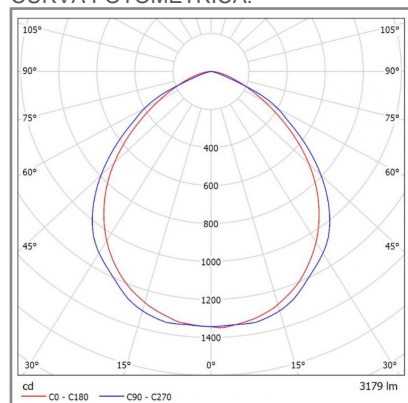

OF1340 **B** **BN** **A** 36W

PRODUCTO EN AGOTAMIENTO

CONSTRULITA
EL SENTIDO DE LA LUZ

Soft Light de Empotrar en techo, con LED de 36W 4000 K 110° (Si incluida).Equipo: Driver Electrónico 127-277 V~+ Balastro de Emergencia (Si incluido),IRC 80. Color: Blanco.

SOFTLIGHT

ACCESORIO

Material cuerpo	Acero laminado
Material difusor	Acrílico
Instalación de producto	Empotrar
IP	40
Color	Blanco
Garantía	5 años
Consumo total	36W
Flujo de salida	3200lm
Ik	4

DIMENSIONES DEL LUMINARIO:

FUENTE LUMINOSA

Tecnología	LED
Flujo luminoso	3 680 lm
Vida promedio	25 000 h
Tipo de vida	L70
IRC	80 Ra
Temperatura de color	4 000 K
Ángulo de apertura	120 °

CURVA FOTOMÉTRICA:

SISTEMA ELÉCTRICO Y CONTROL