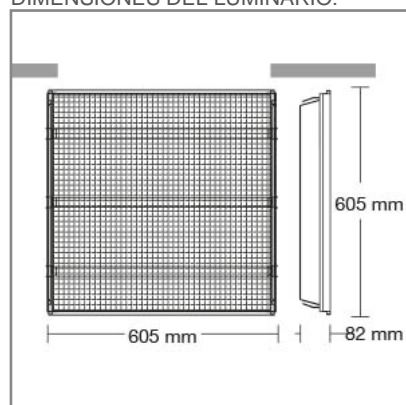

OF1321 **B** **BN** **A** 37W

PRODUCTO EN AGOTAMIENTO

CONSTRULITA
EL SENTIDO DE LA LUZ

Prismáticos de Empotrar en techo LED 32W 4000K (Si incluida). 95°. Driver Electrónico 127-277 V~/ 60Hz + balastro de emergencia (Si incluido).IRC 80. Color: Blanco.

PRISMÁTICO

ACCESORIO

Material cuerpo	Acero laminado
Material difusor	Acrílico
Instalación de producto	Empotrar
IP	40
Color	Blanco
Garantía	5 años
Consumo total	37W
Flujo de salida	1795lm
Ik	4

DIMENSIONES DEL LUMINARIO: