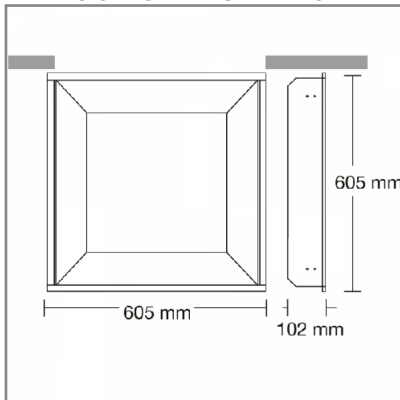

SOFTLIGHT

ACCESORIO

Material cuerpo	Acero Formado
Material reflector	Acero pintado en alta relactancia
Material difusor	Acrílico Frost
Instalación de producto	Empotrar
IP	40
Color	Blanco
Garantía	5 años
Consumo total	40W
Flujo de salida	3700lm

DIMENSIONES DEL LUMINARIO:

FUENTE LUMINOSA

Tecnología	LED
Flujo luminoso	4 400 lm
Vida promedio	25 000 h
Tipo de vida	L70
IRC	80 Ra
Temperatura de color	4 000 K
Ángulo de apertura	120 °

CURVA FOTOMÉTRICA: