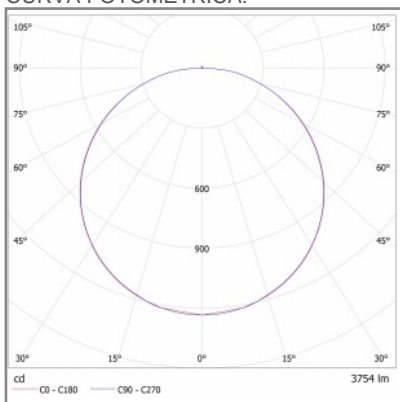

DIMENSIONES DEL LUMINARIO:

FUENTE LUMINOSA

Tecnología	LED
Flujo luminoso	4 400 lm
Vida promedio	25 000 h
Tipo de vida	L70
IRC	80 Ra
Temperatura de color	4 000 K
Ángulo de apertura	120 °

CURVA FOTOMÉTRICA: