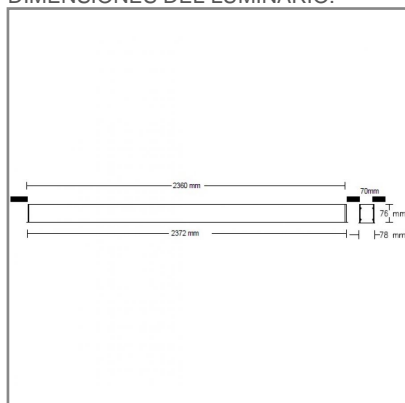

OF1053 **B** **BN** **A** 45W

PRODUCTO ACTIVO

**CONSTRULITA**  
EL SENTIDO DE LA LUZ

Luminario SLIM de empotrar, cuerpo en aluminio extruido, difusor de policarbonato, pintura horneada micropulverizada, color blanco, en tecnología LED, y driver electrónico multivoltaje.

SLIM

ACCESORIO

Material cuerpo	Aluminio Extruido
Material reflector	Aluminio Especular
Material difusor	Acrílico Frosted
Instalación de producto	Empotrar
IP	40
Color	Blanco
Garantía	5 años
Consumo total	45W
Flujo de salida	5400lm

DIMENSIONES DEL LUMINARIO:

FUENTE LUMINOSA

Tecnología	LED
Flujo luminoso	6 200 lm
Vida promedio	50 000 h
Tipo de vida	L70
IRC	80 Ra
Temperatura de color	4 000 K
Ángulo de apertura	120 °

CURVA FOTOMÉTRICA: