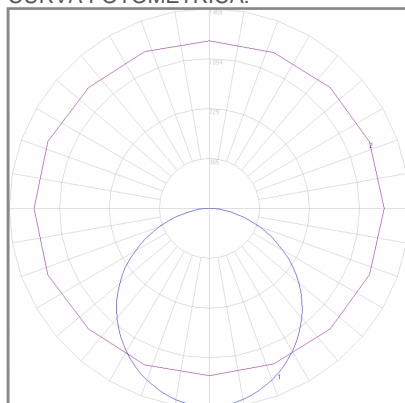

OF1053 **B** **BN** **A** 45W

PRODUCTO ACTIVO

**CONSTRULITA**  
EL SENTIDO DE LA LUZ

Luminario SLIM de empotrar, cuerpo en aluminio extruido, difusor de policarbonato, pintura horneada micropulverizada, color blanco, en tecnología LED, y driver electrónico multivoltaje.

SLIM

ACCESORIO

Material cuerpo	Aluminio Extruido
Material reflector	Aluminio Especular
Material difusor	Acrílico Frosted
Instalación de producto	Empotrar
IP	40
Color	Blanco
Garantía	5 años
Consumo total	45W
Flujo de salida	5400lm

DIMENSIONES DEL LUMINARIO:

FUENTE LUMINOSA

Tecnología	LED
Flujo luminoso	6 200 lm
Vida promedio	50 000 h
Tipo de vida	L70
IRC	80 Ra
Temperatura de color	4 000 K
Ángulo de apertura	120 °

CURVA FOTOMÉTRICA: