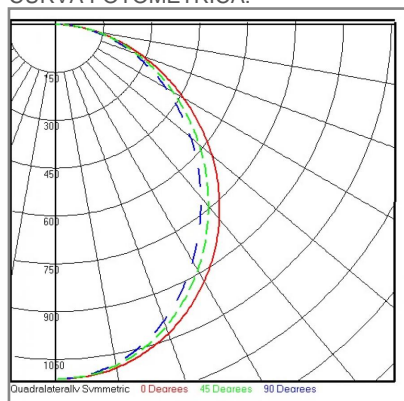

SLIM

ACCESORIO

Material cuerpo	Aluminio Extruido
Material reflector	Aluminio Especular
Material difusor	Acrílico Frosted
Instalación de producto	Empotrar
IP	40
Color	Blanco
Garantía	5 años
Consumo total	36W
Flujo de salida	4300lm

DIMENSIONES DEL LUMINARIO:

FUENTE LUMINOSA

Tecnología	LED
Flujo luminoso	4 945 lm
Vida promedio	50 000 h
Tipo de vida	L70
IRC	80 Ra
Temperatura de color	4 000 K
Ángulo de apertura	120 °

CURVA FOTOMÉTRICA: