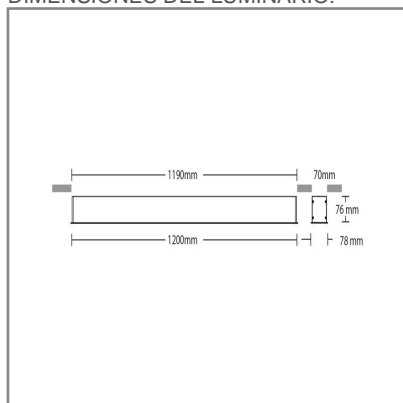

OF1052 **B** **BN** **A** 36W

PRODUCTO ACTIVO

CONSTRULITA
EL SENTIDO DE LA LUZ

Luminario SLIM de empotrar, cuerpo en aluminio extruido, difusor de acrílico opalino, pintura horneada micropulverizada, color blanco.

SLIM

ACCESORIO

Material cuerpo	Aluminio Extruido
Material reflector	Aluminio Especular
Material difusor	Acrílico Frosted
Instalación de producto	Empotrar
IP	40
Color	Blanco
Garantía	5 años
Consumo total	36W
Flujo de salida	4300lm

DIMENSIONES DEL LUMINARIO:

FUENTE LUMINOSA

Tecnología	LED
Flujo luminoso	4 945 lm
Vida promedio	50 000 h
Tipo de vida	L70
IRC	80 Ra
Temperatura de color	4 000 K
Ángulo de apertura	120 °

CURVA FOTOMÉTRICA: