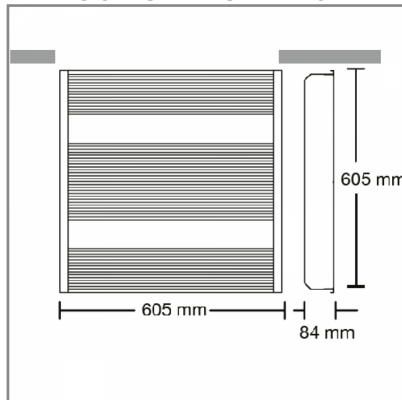

OF1040 **B** **BN** **A** 36W

PRODUCTO ACTIVO

**CONSTRULITA**  
EL SENTIDO DE LA LUZ

Luminario de empotrar 2'x2' softlight, cuerpo en acero estriado, reflector de aluminio de alta reflectancia, difusor de acrílico estriado, acabado pintura horneada micropulverizada color blanco. Con tecnología Led, 4000K, 4600lm, consumo total 36W, con Driver electrónico atenuable multivoltaje 127-277V, integrado.

## ACCESORIO

Material cuerpo	Acero Formado
Material difusor	Acrílico
Instalación de producto	Empotrar
IP	40
Color	Blanco
Garantía	5 años
Consumo total	36W
Flujo de salida	4600lm

## DIMENSIONES DEL LUMINARIO:

## CURVA FOTOMÉTRICA: