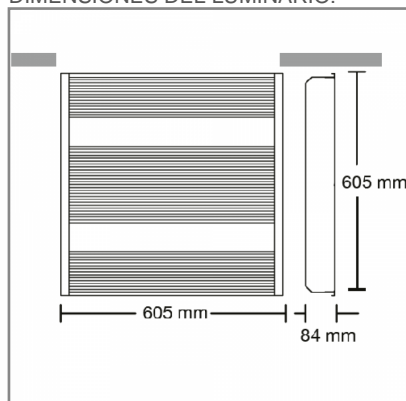

OF1040 **B** **BN** **A** 36W

PRODUCTO ACTIVO

CONSTRULITA
EL SENTIDO DE LA LUZ

Luminario de empotrar 2'x2' softlight, cuerpo en acero estriado, reflector de aluminio de alta reflectancia, difusor de acrílico estriado, acabado pintura homeada micropulverizada color blanco. Con tecnología Led, 4000K, 4600lm, consumo total 36W, con Driver electrónico atenuable multivoltaje 127-277V, integrado.

SOFTLIGHT

ACCESORIO

Material cuerpo	Acero Formado
Material difusor	Acrílico
Instalación de producto	Empotrar
IP	40
Color	Blanco
Garantía	5 años
Consumo total	36W
Flujo de salida	4600lm

DIMENSIONES DEL LUMINARIO:

FUENTE LUMINOSA

Tecnología	LED
Flujo luminoso	5 290 lm
Vida promedio	25 000 h
Tipo de vida	L70
IRC	80 Ra
Temperatura de color	4 000 K
Ángulo de apertura	120 °

CURVA FOTOMÉTRICA:

SISTEMA ELÉCTRICO Y CONTROL