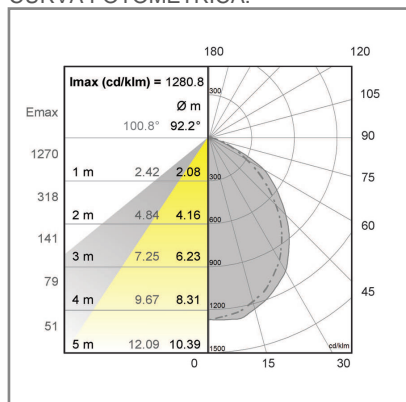

OF1040 **B** **BN** **A** 36W

PRODUCTO ACTIVO

CONSTRULITA
EL SENTIDO DE LA LUZ

Luminario de empotrar 2'x2' softlight, cuerpo en acero estriado, reflector de aluminio de alta reflectancia, difusor de acrílico estriado, acabado pintura homeada micropulverizada color blanco. Con tecnología Led, 4000K, 4600lm, consumo total 36W, con Driver electrónico atenuable multivoltaje 127-277V, integrado.

SOFTLIGHT

ACCESORIO

Material cuerpo	Acero Formado
Material difusor	Acrílico
Instalación de producto	Empotrar
IP	40
Color	Blanco
Garantía	5 años
Consumo total	36W
Flujo de salida	4600lm

DIMENSIONES DEL LUMINARIO:

FUENTE LUMINOSA

Tecnología	LED
Flujo luminoso	5 290 lm
Vida promedio	25 000 h
Tipo de vida	L70
IRC	80 Ra
Temperatura de color	4 000 K
Ángulo de apertura	120 °

CURVA FOTOMÉTRICA:

SISTEMA ELÉCTRICO Y CONTROL