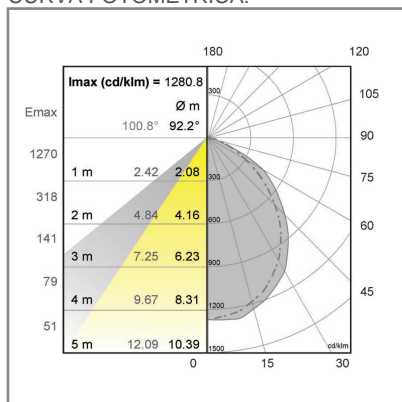

OF1040 **B** **BN** **A** 36W

PRODUCTO ACTIVO

**CONSTRULITA**  
EL SENTIDO DE LA LUZ

Luminario de empotrar 2'x2' softlight, cuerpo en acero estriado, reflector de aluminio de alta reflectancia, difusor de acrílico estriado, acabado pintura horneada micropulverizada color blanco. Con tecnología Led, 4000K, 4600lm, consumo total 36W, con Driver electrónico atenuable multivoltaje 127-277V, integrado.

## DIMENSIONES DEL LUMINARIO:

## FUENTE LUMINOSA

Tecnología	LED
Flujo luminoso	5 290 lm
Vida promedio	25 000 h
Tipo de vida	L70
IRC	80 Ra
Temperatura de color	4 000 K
Ángulo de apertura	120 °

## CURVA FOTOMÉTRICA: