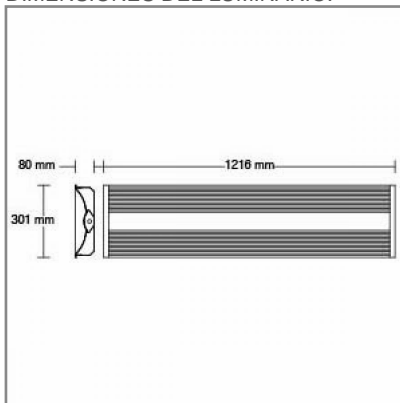

## ACCESORIO

Material cuerpo	Acero Formado
Material difusor	Acrílico Traslúcido
Instalación de producto	Empotrar
IP	40
Color	Blanco
Garantía	5 años
Consumo total	43W
Flujo de salida	5600lm

## DIMENSIONES DEL LUMINARIO:

## CURVA FOTOMÉTRICA: