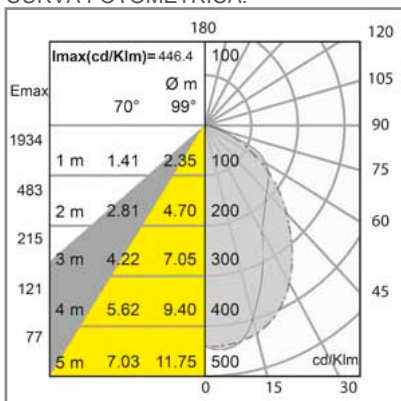

DIMENSIONES DEL LUMINARIO:

FUENTE LUMINOSA

Tecnología	LED
Flujo luminoso	7 240 lm
Vida promedio	25 000 h
Tipo de vida	L70
IRC	80 Ra
Temperatura de color	4 000 K
Ángulo de apertura	120 °

CURVA FOTOMÉTRICA: