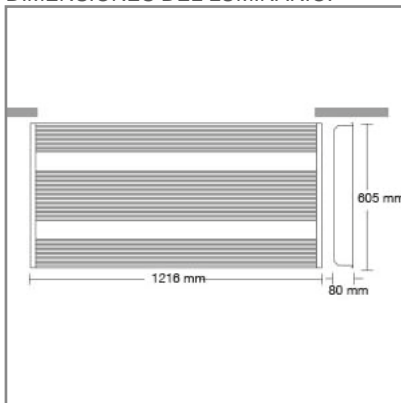

OF1038 **B** **BN** **A** 49W

PRODUCTO ACTIVO

CONSTRULITA
EL SENTIDO DE LA LUZ

Soft Light de Empotrar en techo, con LED de 49W 4000K 110° (Si incluida). Equipo: Driver Electrónico 127-277 V~ (Si incluido), IRC 80. Color: Blanco. Producto homologado ante IMSS para aplicación en hospitales.

SOFTLIGHT

ACCESORIO

Material cuerpo	Acero Formado
Material reflector	Aluminio Especular
Material difusor	Acrílico
Instalación de producto	Empotrar
IP	40
Color	Blanco
Garantía	5 años
Consumo total	49W
Flujo de salida	6300lm

DIMENSIONES DEL LUMINARIO:

FUENTE LUMINOSA

Tecnología	LED
Flujo luminoso	7 240 lm
Vida promedio	25 000 h
Tipo de vida	L70
IRC	80 Ra
Temperatura de color	4 000 K
Ángulo de apertura	120 °

CURVA FOTOMÉTRICA: