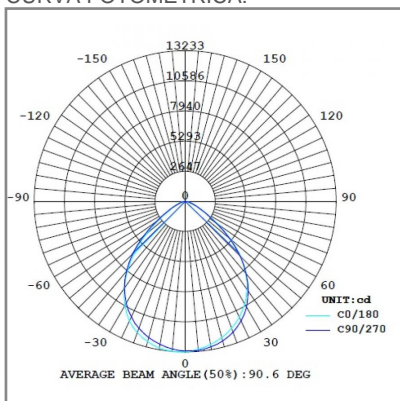

DIMENSIONES DEL LUMINARIO:

FUENTE LUMINOSA

Tecnología	LED
Flujo luminoso	25 490 lm
Vida promedio	50 000 h
Tipo de vida	L80
IRC	80 Ra
Temperatura de color	5 000 K
Ángulo de apertura	90 °

CURVA FOTOMÉTRICA: