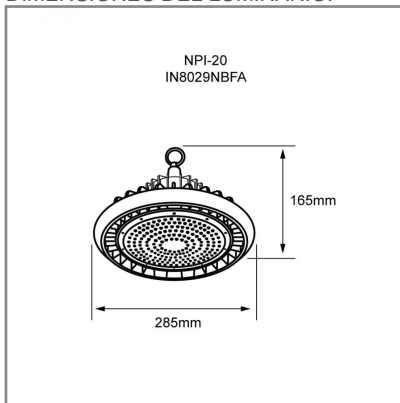

IN8029 **N** **BF** **A** 150W

PRODUCTO ACTIVO

CONSTRULITA
EL SENTIDO DE LA LUZ

Luminario de Interior UFO LED, Alto Montaje, para Suspender/Sobreponer, Potencia 150 W, 5000 K, Blanco frio, color negro. Atenuable 0-10 V. NOM-003

HIGH BAY

ACCESORIO

Material cuerpo	Aluminio / PC
Material difusor	PC
Instalación de producto	Suspender
IP	65
Color	Negro
Garantía	5 años
Peso	2.3kg
Consumo total	150W

NOM **LED** **TECNOLOGÍA** **AHORRO SUSTENTABLE EFICIENCIA AMBIENTE**

DIMENSIONES DEL LUMINARIO:

FUENTE LUMINOSA

Tecnología	LED
Flujo luminoso	25 490 lm
Vida promedio	50 000 h
Tipo de vida	L80
IRC	80 Ra
Temperatura de color	5 000 K
Ángulo de apertura	90 °

CURVA FOTOMÉTRICA: