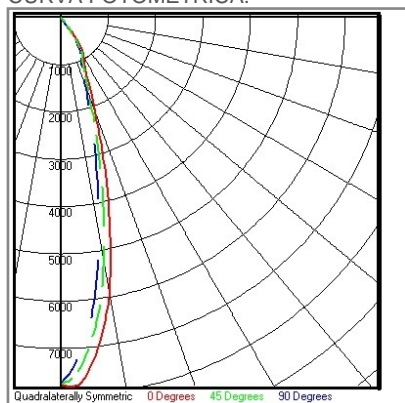

CYLINDER PRO

ACCESORIO

Material cuerpo	Aluminio Inyectado
Material reflector	Aluminio Especular
Material difusor	Vidrio
Instalación de producto	Empotrar
IP	40
Color	Negro
Garantía	5 años
Direccionamiento vertical	90°
Rotación	355°
Consumo total	37W
Flujo de salida	2400lm
lk	4

DIMENSIONES DEL LUMINARIO:

FUENTE LUMINOSA

Tecnología	LED
Flujo luminoso	2 760 lm
Vida promedio	50 000 h
Tipo de vida	L70
IRC	90 Ra
Temperatura de color	3 000 K
Ángulo de apertura	24 °

CURVA FOTOMÉTRICA: