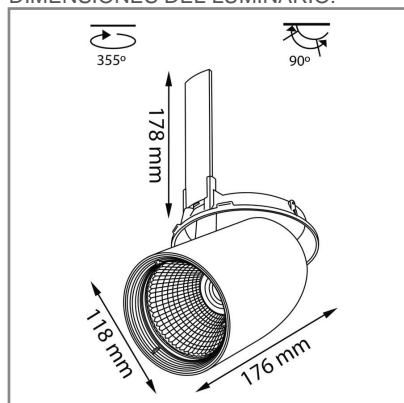

CO1231 **N** **BC** **A** 37W

PRODUCTO ACTIVO

CONSTRULITA
EL SENTIDO DE LA LUZ

Cylinder PRO de Empotrar, es un luminario "pull down" dirigible en aluminio inyectado. Reflector facetado y difusor de vidrio transparente. Compatible con el cajillo AC1068N, agregando el accesorio AC1072N

CYLINDER PRO

ACCESORIO

Material cuerpo	Aluminio Inyectado
Material reflector	Aluminio Especular
Material difusor	Vidrio
Instalación de producto	Empotrar
IP	40
Color	Negro
Garantía	5 años
Direccionamiento vertical	90°
Rotación	355°
Consumo total	37W
Flujo de salida	2400lm
lk	4

DIMENSIONES DEL LUMINARIO:

FUENTE LUMINOSA

Tecnología	LED
Flujo luminoso	2 760 lm
Vida promedio	50 000 h
Tipo de vida	L70
IRC	90 Ra
Temperatura de color	3 000 K
Ángulo de apertura	24 °

CURVA FOTOMÉTRICA: