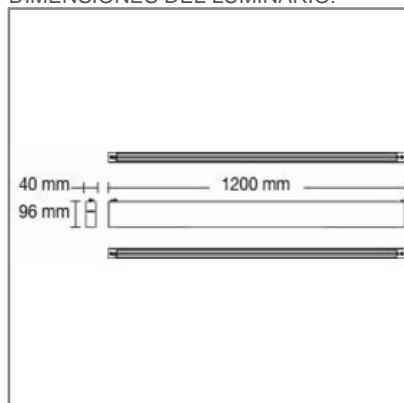

CO8091 **BB** **NA** **-A** **E** 24W

PRODUCTO OBSOLETE

CONSTRULITA
EL SENTIDO DE LA LUZ

Trazzo para Suspender en tecnología Led, luz directa con optica de policarbonato de 60°, 24W, 2450 lm blanco neutro. Driver electrónico 127-277V, Perfil de aluminio extruido, acabado en pintura electrostática color blanco.

DIMENSIONES DEL LUMINARIO:

FUENTE LUMINOSA

| | |
|----------------------|----------|
| Tecnología | LED |
| Vida promedio | 50 000 h |
| Tipo de vida | L70 |
| IRC | 80 Ra |
| Temperatura de color | 4 000 K |
| Ángulo de apertura | 60 ° |