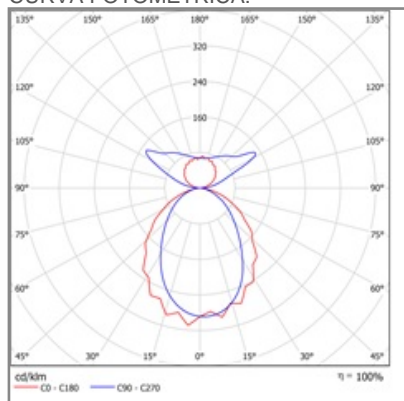

CURVA FOTOMÉTRICA:

SISTEMA ELÉCTRICO Y CONTROL

Equipo	Driver Electrónico
Frecuencia de operación	60 Hz
Factor de potencia	> 0.90
Distorsiones armónicas (THD)	< 20 %
Voltaje de entrada	127 - 277 Vca

La información técnica de los productos está sujeta a cambios sin previo aviso.
www.construlitalighting.com