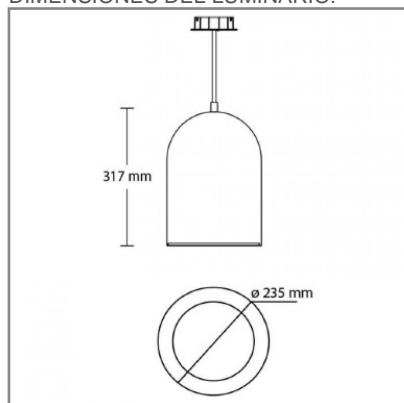

CANDEL PRO

ACCESORIO

Material cuerpo	Aluminio Rechazado
Material reflector	Aluminio Rechazado
Material difusor	Acrílico Frost
Instalación de producto	Suspender
IP	20
Color	Amarillo
Garantía	5 años
Consumo total	40W
Flujo de salida	4,176lm

NOM TECNOLOGÍA **LED** AHORRO SUSTENTABLE EFICIENCIA AMBIENTE

DIMENSIONES DEL LUMINARIO:

FUENTE LUMINOSA

Tecnología	LED
Flujo luminoso	3,549 lm
Vida promedio	50 000 h
Tipo de vida	L70
IRC	80 Ra
Temperatura de color	4 000 K
Ángulo de apertura	85 °