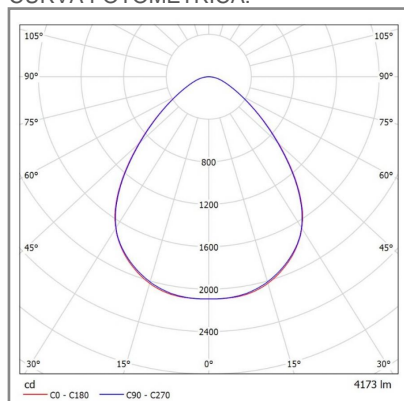

NOM TECNOLOGÍA **LED** AHORRO SUSTENTABLE EFICIENCIA AMBIENTE

DIMENSIONES DEL LUMINARIO:

FUENTE LUMINOSA

Tecnología	LED
Flujo luminoso	3,549 lm
Vida promedio	50 000 h
Tipo de vida	L70
IRC	80 Ra
Temperatura de color	4 000 K
Ángulo de apertura	85 °

CURVA FOTOMÉTRICA:

SISTEMA ELÉCTRICO Y CONTROL

Frecuencia de operación	60 Hz
Factor de potencia	> 0,9
Corriente de entrada	0,308 - 0,146 A
Temperatura de operación	-40 °C a 40 °C °C
Distorsiones armónicas (THD)	< 20 %
Control de atenuación	Si
Método de control	0-10 V