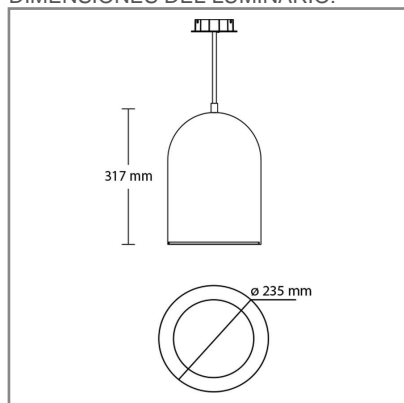

CANDEL PRO

ACCESORIO

Material cuerpo	Aluminio Rechazado
Material reflector	Plástico Metalizado
Material difusor	Acrílico
Instalación de producto	Suspender
IP	20
Color	Blanco
Garantía	5 años
Consumo total	24W
Flujo de salida	3800lm
Ik	4

NOM **TECNOLOGÍA LED** AHORRO SUSTENTABLE EFICIENCIA AMBIENTE

DIMENSIONES DEL LUMINARIO:

FUENTE LUMINOSA

Tecnología	LED
Flujo luminoso	4 370 lm
Vida promedio	50 000 h
Tipo de vida	L70
IRC	90 Ra
Temperatura de color	4 000 K
Ángulo de apertura	85 °