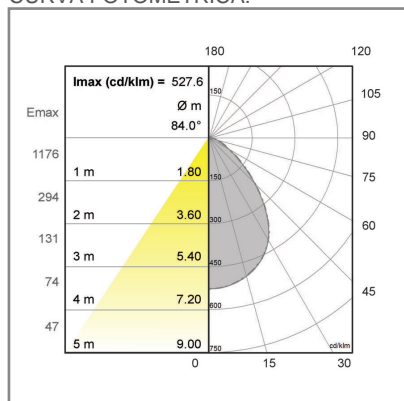

CURVA FOTOMÉTRICA:

SISTEMA ELÉCTRICO Y CONTROL

Equipo	Driver electrónico
Frecuencia de operación	60 Hz
Factor de potencia	> 0,9
Corriente de entrada	0.184-0.087 A
Temperatura de operación	-10 a 40 °C
Distorsiones armónicas (THD)	< 20 %
Control de atenuación	Si
Método de control	0-10V
Atenuación mínima	10 %
Voltaje de entrada	127-277 Vca

La información técnica de los productos está sujeta a cambios sin previo aviso.

www.construlitalighting.com