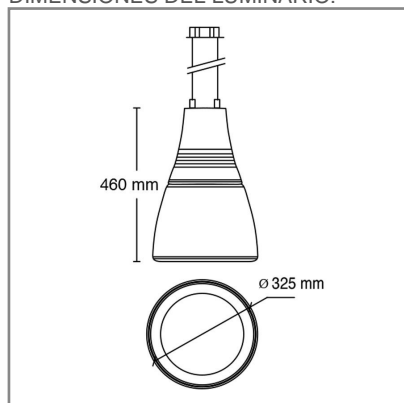

CO8017 **G** **BC** **A** 75W

PRODUCTO OBSOLETO

CONSTRULITA
EL SENTIDO DE LA LUZ

Luminaria comercial de suspender, Cuerpo de aluminio formado, reflector de aluminio semiespecular, difusor de cristal templado, acabado pintura horneada micropulverizada, color gris texturizado.

CANDEL PRO

ACCESORIO

Material cuerpo	Aluminio Formado
Material reflector	Aluminio blanco alta reflectancia
Material difusor	Vidrio Templado
Instalación de producto	Suspender
IP	10
Color	Gris
Garantía	5 años
Consumo total	75W
Flujo de salida	8385lm
Ik	4

DIMENSIONES DEL LUMINARIO:

FUENTE LUMINOSA

Tecnología	LED
Flujo luminoso	9 642.75 lm
Vida promedio	50 000 h
Tipo de vida	L70
IRC	80 Ra
Temperatura de color	3 000 K
Ángulo de apertura	100 °

CURVA FOTOMÉTRICA: