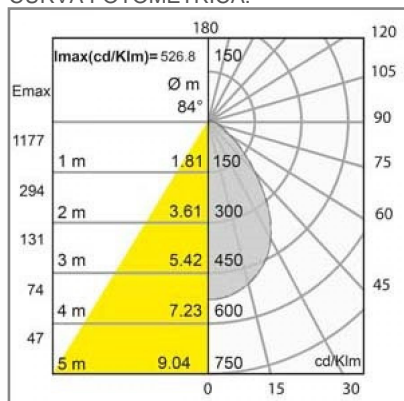

CANDEL PRO

ACCESORIO

Material cuerpo	Aluminio Formado
Material reflector	Aluminio blanco alta reflectancia
Material difusor	Vidrio Templado
Instalación de producto	Suspender
IP	10
Color	Gris
Garantía	5 años
Consumo total	75W
Flujo de salida	8385lm
Ik	4

DIMENSIONES DEL LUMINARIO:

FUENTE LUMINOSA

Tecnología	LED
Flujo luminoso	9 642.75 lm
Vida promedio	50 000 h
Tipo de vida	L70
IRC	80 Ra
Temperatura de color	3 000 K
Ángulo de apertura	100 °

CURVA FOTOMÉTRICA: