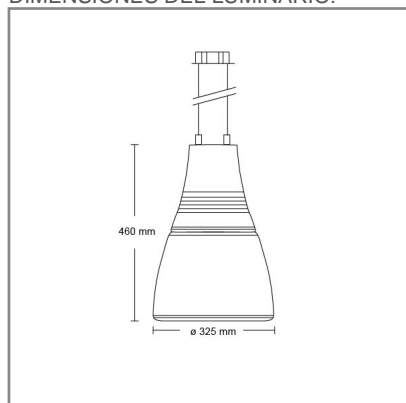

CO8016 **G** **41** **A** 42W

PRODUCTO OBSOLETO

**CONSTRULITA**  
EL SENTIDO DE LA LUZ*Candel pro del segmento Comercial, Hospitalidad y Servicios de uso Interior para Suspender en techo de 70 W*

## ACCESORIO

Material cuerpo	Aluminio Formado
Material reflector	Plástico Metalizado
Material difusor	Cristal Templado
Instalación de producto	Suspender
IP	10
Color	Gris
Consumo total	42W
Flujo de salida	1182lm

## DIMENSIONES DEL LUMINARIO: