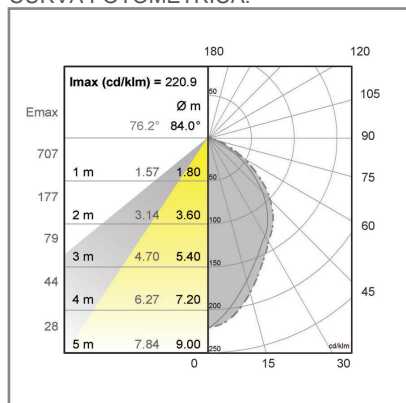

CURVA FOTOMÉTRICA:

SISTEMA ELÉCTRICO Y CONTROL

Equipo	Balastro Electrónico
Frecuencia de operación	60 Hz
Factor de potencia	> 0.98
Corriente de entrada	0.41-0.18 A
Distorsiones armónicas (THD)	< 10 %
Voltaje de entrada	127277 Vca

La información técnica de los productos está sujeta a cambios sin previo aviso.

www.construlitalighting.com