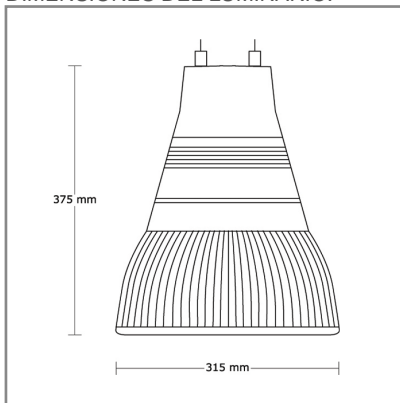

CO8015 **G** **BN** **D** 75W

PRODUCTO OBSOLETO

CONSTRULITA
EL SENTIDO DE LA LUZ

Candel pro de Suspend fabricado de Aluminio formado. Tecnología LED 4000 K, 75 W (Si incluida). 127 V~/60Hz Driver Electrónico (Si incluido). Color del Luminario: Gris

CANDEL PRO

ACCESORIO

Material cuerpo	Aluminio formado
Material reflector	Termoplástico Metalizado
IP	20
Color	Gris
Consumo total	75W

TECNOLOGÍA **LED**
AHORRO SUSTENTABLE
EFICIENCIA AMBIENTE

DIMENSIONES DEL LUMINARIO: