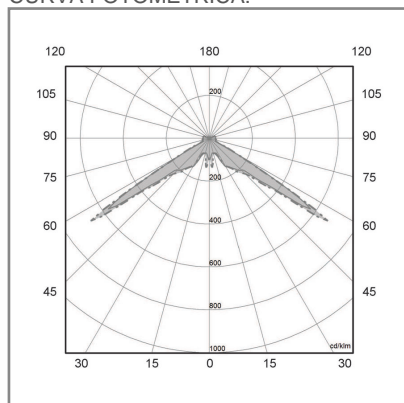

CO8015 **G** **41** **A** 70W

PRODUCTO OBSOLETO

CONSTRULITA
EL SENTIDO DE LA LUZ*Candel pro del segmento Comercial, Hospitalidad y Servicios de uso Interior para Suspender en techo de 70 W*

CANDEL PRO

ACCESORIO

Material cuerpo	Aluminio Formado
Material reflector	Termoplástico
Material difusor	Acrílico Facetado
IP	10
Color	Gris
Consumo total	70W
Flujo de salida	6185lm

DIMENSIONES DEL LUMINARIO:

FUENTE LUMINOSA

Tecnología	HID
Base	G12
Vida promedio	12 000 h
Tipo de vida	L70
IRC	83 Ra
Temperatura de color	4 100 K
Ángulo de apertura	120 °

CURVA FOTOMÉTRICA:

SISTEMA ELÉCTRICO Y CONTROL

Equipo	Balastro Electrónico
Frecuencia de operación	60 Hz
Factor de potencia	> 0.90
Corriente de entrada	0.67-0.30 A
Distorsiones armónicas (THD)	< 15 %
Voltaje de entrada	127277 Vca