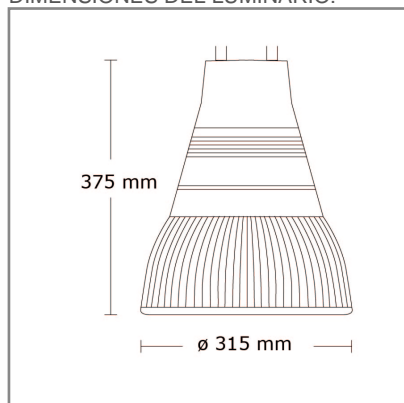

CO8015 **G** **41** **A** 70W

PRODUCTO OBSOLETO

CONSTRULITA
EL SENTIDO DE LA LUZ*Candel pro del segmento Comercial, Hospitalidad y Servicios de uso Interior para Suspender en techo de 70 W*

CANDEL PRO

ACCESORIO

Material cuerpo	Aluminio Formado
Material reflector	Termoplástico
Material difusor	Acrílico Facetado
IP	10
Color	Gris
Consumo total	70W
Flujo de salida	6185lm

DIMENSIONES DEL LUMINARIO:

FUENTE LUMINOSA

Tecnología	HID
Base	G12
Vida promedio	12 000 h
Tipo de vida	L70
IRC	83 Ra
Temperatura de color	4 100 K
Ángulo de apertura	120 °