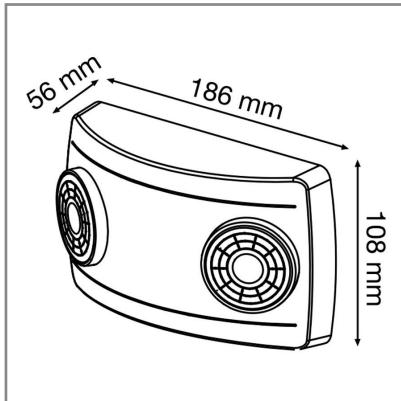

CO6314 **B** **BF** **L** 2W

PRODUCTO ACTIVO

**CONSTRULITA**  
EL SENTIDO DE LA LUZ*Luminario dirigible de emergencia, en termoplástico. Voltaje dual. Incluye dos baterías Ni-Cd, 900 mAh 3.6 V*

## ACCESORIO

Material cuerpo	Termoplástico
Material difusor	Poliestireno
Instalación de producto	Sobreponer
IP	20
Color	Blanco
Garantía	5 años
Direccionamiento vertical	120°
Rotación	120°
Consumo total	2W
Flujo de salida	150lm
Ik	4

## DIMENSIONES DEL LUMINARIO: