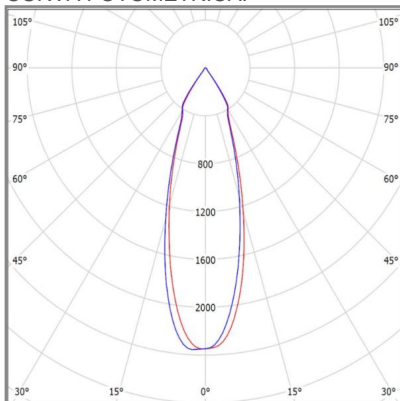

DIMENSIONES DEL LUMINARIO:

FUENTE LUMINOSA

Tecnología	LED
Flujo luminoso	3 680 lm
Vida promedio	50 000 h
Tipo de vida	L70
IRC	90 Ra
Temperatura de color	3 000 K
Ángulo de apertura	24 °

CURVA FOTOMÉTRICA: