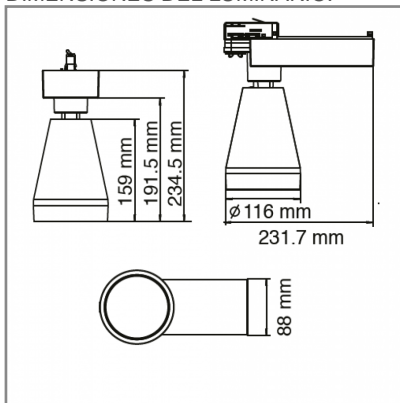

ECUS PRO

ACCESORIO

Material cuerpo	Aluminio Inyectado
Material reflector	Facetado
Material difusor	Acrílico
Instalación de producto	Sobreponer en Riel
IP	40
Color	Negro
Garantía	5 años
Direccionamiento vertical	90°
Consumo total	37W
Flujo de salida	3200lm
Ik	4

DIMENSIONES DEL LUMINARIO:

FUENTE LUMINOSA

Tecnología	LED
Flujo luminoso	3 680 lm
Vida promedio	50 000 h
Tipo de vida	L70
IRC	90 Ra
Temperatura de color	3 000 K
Ángulo de apertura	24 °

CURVA FOTOMÉTRICA: