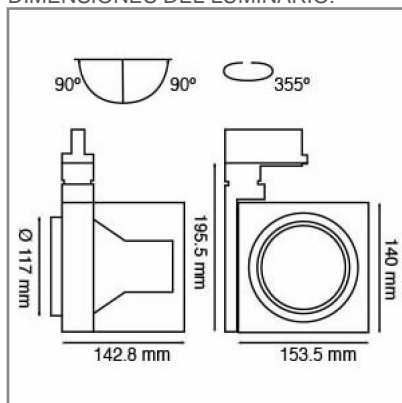

CO5062 **N** **BC** **A** 45W

PRODUCTO ACTIVO

**CONSTRULITA**  
EL SENTIDO DE LA LUZ

*CUBIC de Sobreponer en riel, con LED es un luminario dirigible en aluminio inyectado. Reflector facetado. Para riel de tres fases.*

## ACCESORIO

Material cuerpo	Aluminio Inyectado
Material reflector	Facetado
Instalación de producto	Sobreponer en Riel
IP	20
Color	Negro
Garantía	5 años
Direccionamiento vertical	90°
Rotación	355°
Consumo total	45W
Flujo de salida	3,200lm

## DIMENSIONES DEL LUMINARIO: