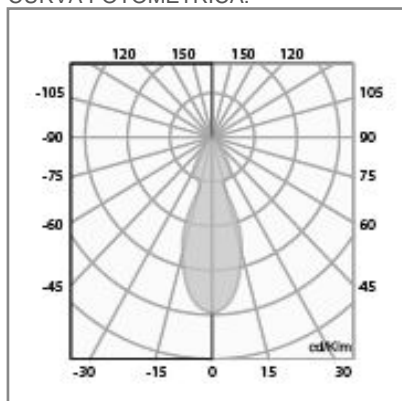

CURVA FOTOMÉTRICA:

SISTEMA ELÉCTRICO Y CONTROL

Frecuencia de operación	60 Hz
Factor de potencia	> 0,9
Corriente de entrada	0,212 - 0,097 A
Temperatura de operación	-20 °C a 40 °C °C
Distorsiones armónicas (THD)	< 15 %

La información técnica de los productos está sujeta a cambios sin previo aviso.
www.construlitalighting.com