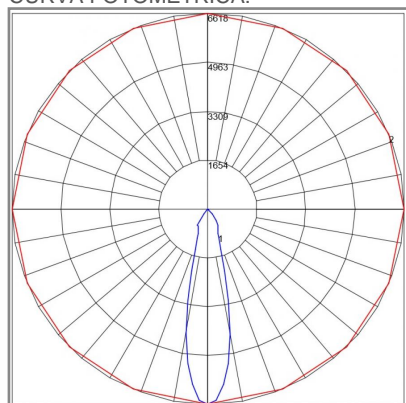

CURVA FOTOMÉTRICA:

SISTEMA ELÉCTRICO Y CONTROL

Frecuencia de operación	60 Hz
Factor de potencia	> 0,9
Corriente de entrada	0,212 - 0,097 A
Temperatura de operación	-20 °C a 40 °C °C
Distorsiones armónicas (THD)	< 15 %

La información técnica de los productos está sujeta a cambios sin previo aviso.
www.construlitalighting.com