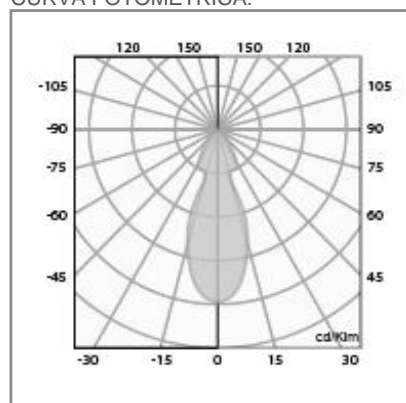

CURVA FOTOMÉTRICA:

SISTEMA ELÉCTRICO Y CONTROL

Frecuencia de operación	60 Hz
Temperatura de operación	-20 °C a 40 °C °C
Control de atenuación	Si
Método de control	0 - 10 VDC

La información técnica de los productos está sujeta a cambios sin previo aviso.
www.construlitalighting.com