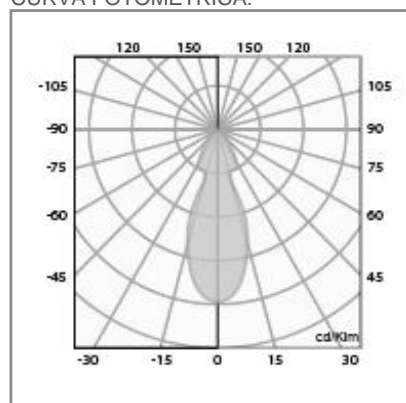

ACCESORIO

Material cuerpo	Aluminio inyectado
Material reflector	Aluminio Facetado
Instalación de producto	Sobreponer en Riel
IP	20
Color	Blanco
Garantía	5 años
Direccionamiento vertical	90°
Rotación	355°
Consumo total	47W
Flujo de salida	2,750lm

DIMENSIONES DEL LUMINARIO:

FUENTE LUMINOSA

Tecnología	LED
Flujo luminoso	3,163 lm
Vida promedio	50 000 h
Tipo de vida	L70
IRC	90 Ra
Temperatura de color	3 000 K
Ángulo de apertura	45 °

CURVA FOTOMÉTRICA: