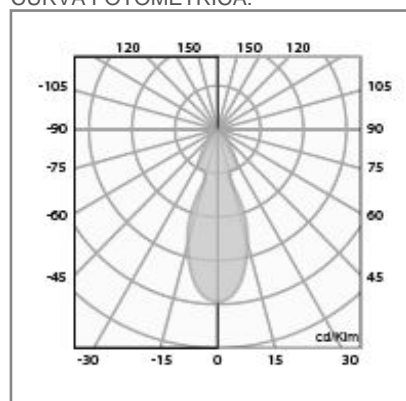

ACCESORIO

Material cuerpo	Aluminio inyectado
Material reflector	Aluminio Facetado
Instalación de producto	Sobreponer en Riel
IP	20
Color	Negro
Garantía	5 años
Direccionamiento vertical	90°
Rotación	355°
Consumo total	47W
Flujo de salida	2,750lm

DIMENSIONES DEL LUMINARIO:

FUENTE LUMINOSA

Tecnología	LED
Flujo luminoso	3,163 lm
Vida promedio	50 000 h
Tipo de vida	L70
IRC	90 Ra
Temperatura de color	3 000 K
Ángulo de apertura	10 °

CURVA FOTOMÉTRICA: