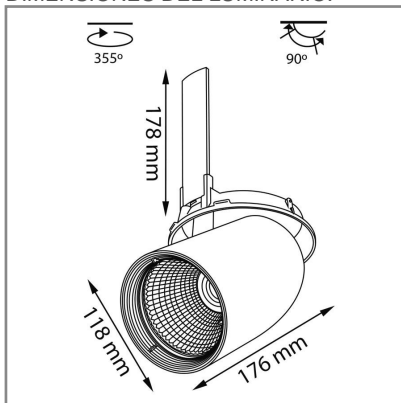

CO1232 **B** **BC** **A** 37W

PRODUCTO ACTIVO

CONSTRULITA
EL SENTIDO DE LA LUZ

Cylinder PRO de Empotrar, es un luminario "pull down" dirigible en aluminio inyectado. Reflector facetado y difusor de vidrio transparente. Compatible con el cajillo AC1068N, agregando el accesorio AC1072N

CYLINDER PRO

ACCESORIO

Material cuerpo	Aluminio Inyectado
Material reflector	Aluminio Especular
Material difusor	Vidrio
Instalación de producto	Empotrar
IP	40
Color	Blanco
Garantía	5 años
Direccionamiento vertical	90°
Rotación	355°
Consumo total	37W
Flujo de salida	2400lm
Ik	4

DIMENSIONES DEL LUMINARIO:

FUENTE LUMINOSA

Tecnología	LED
Flujo luminoso	2 760 lm
Vida promedio	50 000 h
Tipo de vida	L70
IRC	90 Ra
Temperatura de color	3 000 K
Ángulo de apertura	45 °

CURVA FOTOMÉTRICA: