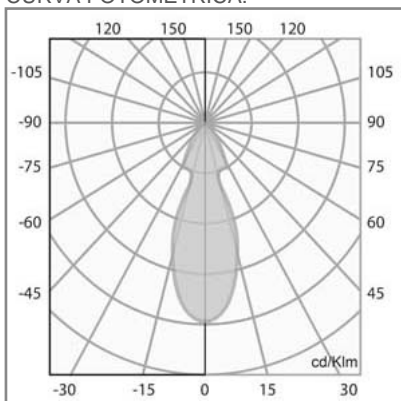

CYLINDER PRO

ACCESORIO

Material cuerpo	Aluminio Inyectado
Material reflector	Aluminio Especular
Material difusor	Vidrio
Instalación de producto	Empotrar
IP	40
Color	Blanco
Garantía	5 años
Direccionamiento vertical	90°
Rotación	355°
Consumo total	37W
Flujo de salida	2400lm
Ik	4

DIMENSIONES DEL LUMINARIO:

FUENTE LUMINOSA

Tecnología	LED
Flujo luminoso	2 760 lm
Vida promedio	50 000 h
Tipo de vida	L70
IRC	90 Ra
Temperatura de color	3 000 K
Ángulo de apertura	45 °

CURVA FOTOMÉTRICA: