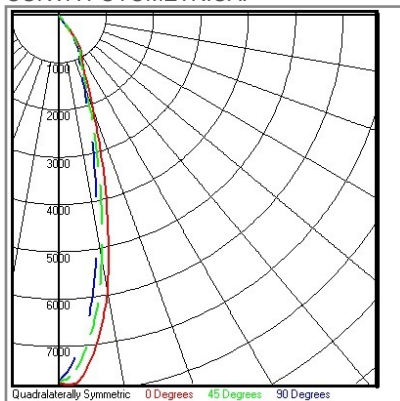

CURVA FOTOMÉTRICA:

SISTEMA ELÉCTRICO Y CONTROL

Equipo	Driver electrónico
Frecuencia de operación	60 Hz
Factor de potencia	> 0,95
Corriente de entrada	0.302-0.14 A
Temperatura de operación	-10 a 40 °C
Distorsiones armónicas (THD)	< 20 %
Control de atenuación	Si
Método de control	0-10V
Atenuación mínima	10 %
Voltaje de entrada	127-277 Vca

La información técnica de los productos está sujeta a cambios sin previo aviso.

www.construlitalighting.com