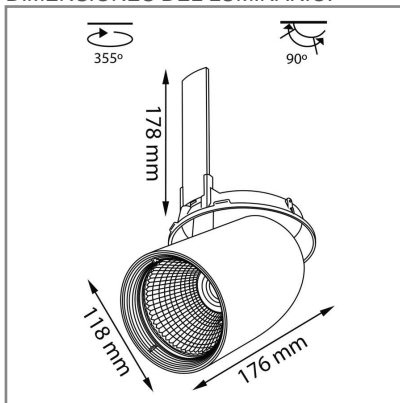

CO1231 **N** **BC** **A** 37W

PRODUCTO ACTIVO

**CONSTRULITA**  
EL SENTIDO DE LA LUZ

Cylinder PRO de Empotrar, es un luminario "pull down" dirigible en aluminio inyectado. Reflector facetado y difusor de vidrio transparente. Compatible con el cajillo AC1068N, agregando el accesorio AC1072N

## ACCESORIO

Material cuerpo	Aluminio Inyectado
Material reflector	Aluminio Especular
Material difusor	Vidrio
Instalación de producto	Empotrar
IP	40
Color	Negro
Garantía	5 años
Direccionamiento vertical	90°
Rotación	355°
Consumo total	37W
Flujo de salida	2400lm
Ik	4

## DIMENSIONES DEL LUMINARIO: