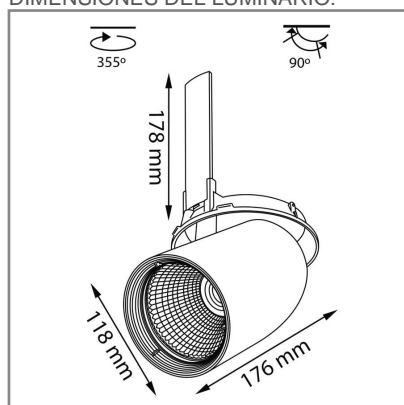

CO1230 **N** **BC** **A** 37W

PRODUCTO ACTIVO

CONSTRULITA
EL SENTIDO DE LA LUZ

Cylinder PRO de Empotrar, es un luminario "pull down" dirigible en aluminio inyectado. Reflector facetado y difusor de vidrio transparente. Compatible con el cajillo AC1068N, agregando el accesorio AC1072N

CYLINDER PRO

ACCESORIO

Material cuerpo	Aluminio Inyectado
Material reflector	Aluminio Especular
Material difusor	Vidrio
Instalación de producto	Empotrar
IP	40
Color	Negro
Garantía	5 años
Direccionamiento vertical	90°
Rotación	355°
Consumo total	37W
Flujo de salida	2400lm
Ik	4

DIMENSIONES DEL LUMINARIO:

FUENTE LUMINOSA

Tecnología	LED
Flujo luminoso	2 760 lm
Vida promedio	50 000 h
Tipo de vida	L70
IRC	90 Ra
Temperatura de color	3 000 K
Ángulo de apertura	10 °

CURVA FOTOMÉTRICA: