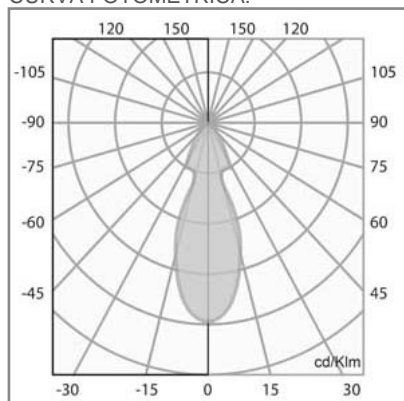

CYLINDER PRO

ACCESORIO

Material cuerpo	Aluminio Inyectado
Material reflector	Aluminio Especular
Material difusor	Vidrio
Instalación de producto	Empotrar
IP	40
Color	Negro
Garantía	5 años
Direccionamiento vertical	90°
Rotación	355°
Consumo total	37W
Flujo de salida	2400lm
Ik	4

DIMENSIONES DEL LUMINARIO:

FUENTE LUMINOSA

Tecnología	LED
Flujo luminoso	2 760 lm
Vida promedio	50 000 h
Tipo de vida	L70
IRC	90 Ra
Temperatura de color	3 000 K
Ángulo de apertura	10 °

CURVA FOTOMÉTRICA: