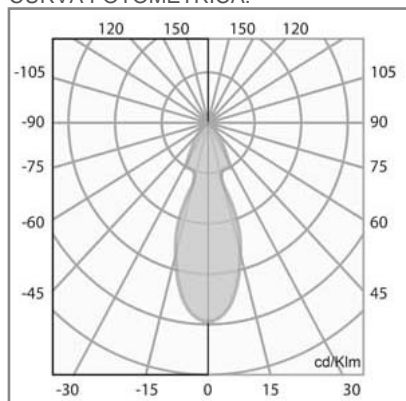

## ACCESORIO

Material cuerpo	Aluminio Inyectado
Material reflector	Aluminio Facetado
Material difusor	Vidrio
Instalación de producto	Empotrar
IP	40
Color	Blanco
Garantía	5 años
Direccionamiento vertical	90°
Rotación	355°
Consumo total	37W
Flujo de salida	2400lm
Ik	4

## DIMENSIONES DEL LUMINARIO:

## CURVA FOTOMÉTRICA: