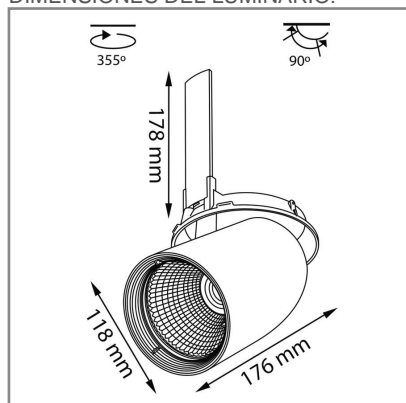

CO1230 **B** **BC** **A** 37W

PRODUCTO ACTIVO

**CONSTRULITA**  
EL SENTIDO DE LA LUZ

Cylinder PRO de Empotrar, es un luminario "pull down" dirigible en aluminio inyectado. Reflector facetado y difusor de vidrio transparente. Compatible con el cajillo AC1068N, agregando el accesorio AC1072N

## ACCESORIO

Material cuerpo	Aluminio Inyectado
Material reflector	Aluminio Facetado
Material difusor	Vidrio
Instalación de producto	Empotrar
IP	40
Color	Blanco
Garantía	5 años
Direccionamiento vertical	90°
Rotación	355°
Consumo total	37W
Flujo de salida	2400lm
Ik	4

## DIMENSIONES DEL LUMINARIO: